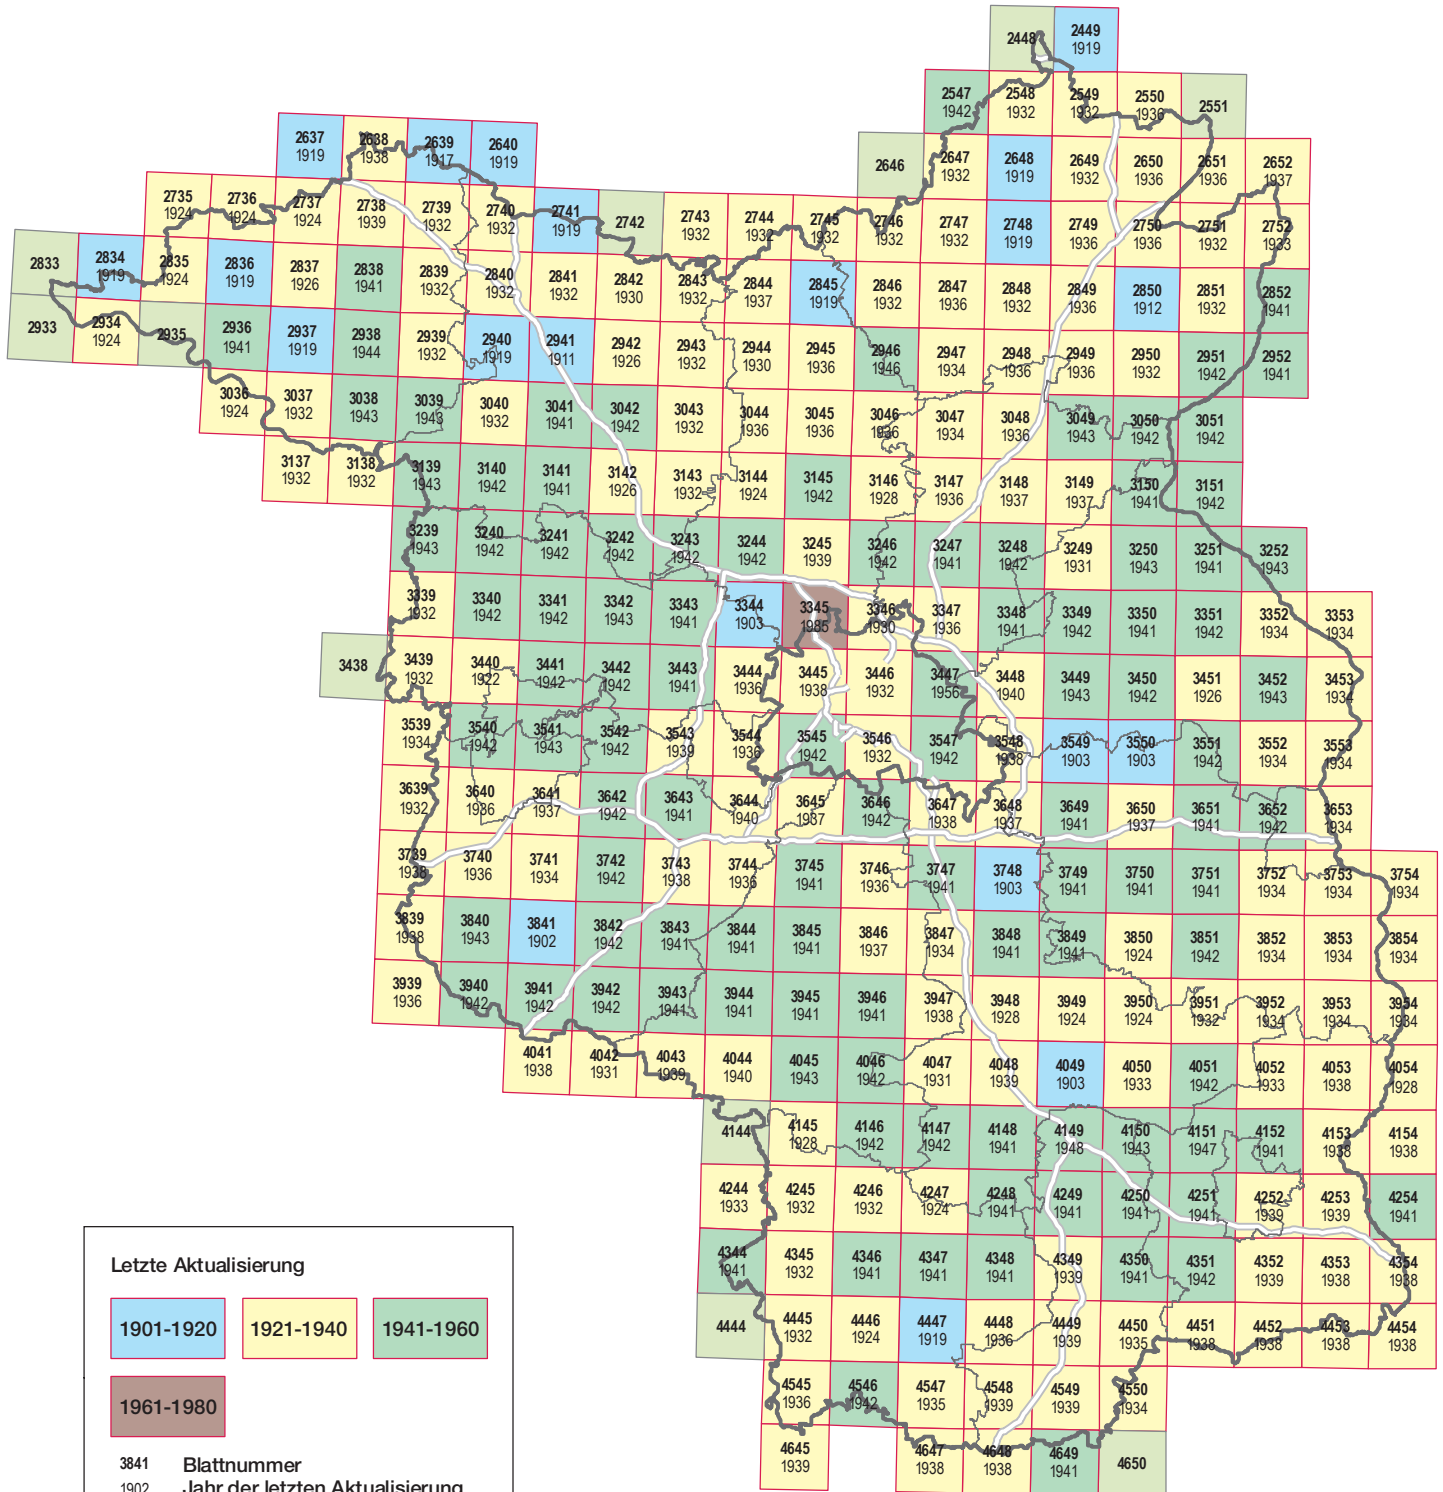

- Aktualitätsübersicht - Karten des Deutschen Reiches 1 : 25 000 Messtischblätter

Das Kartenwerk ist abgeschlossen.