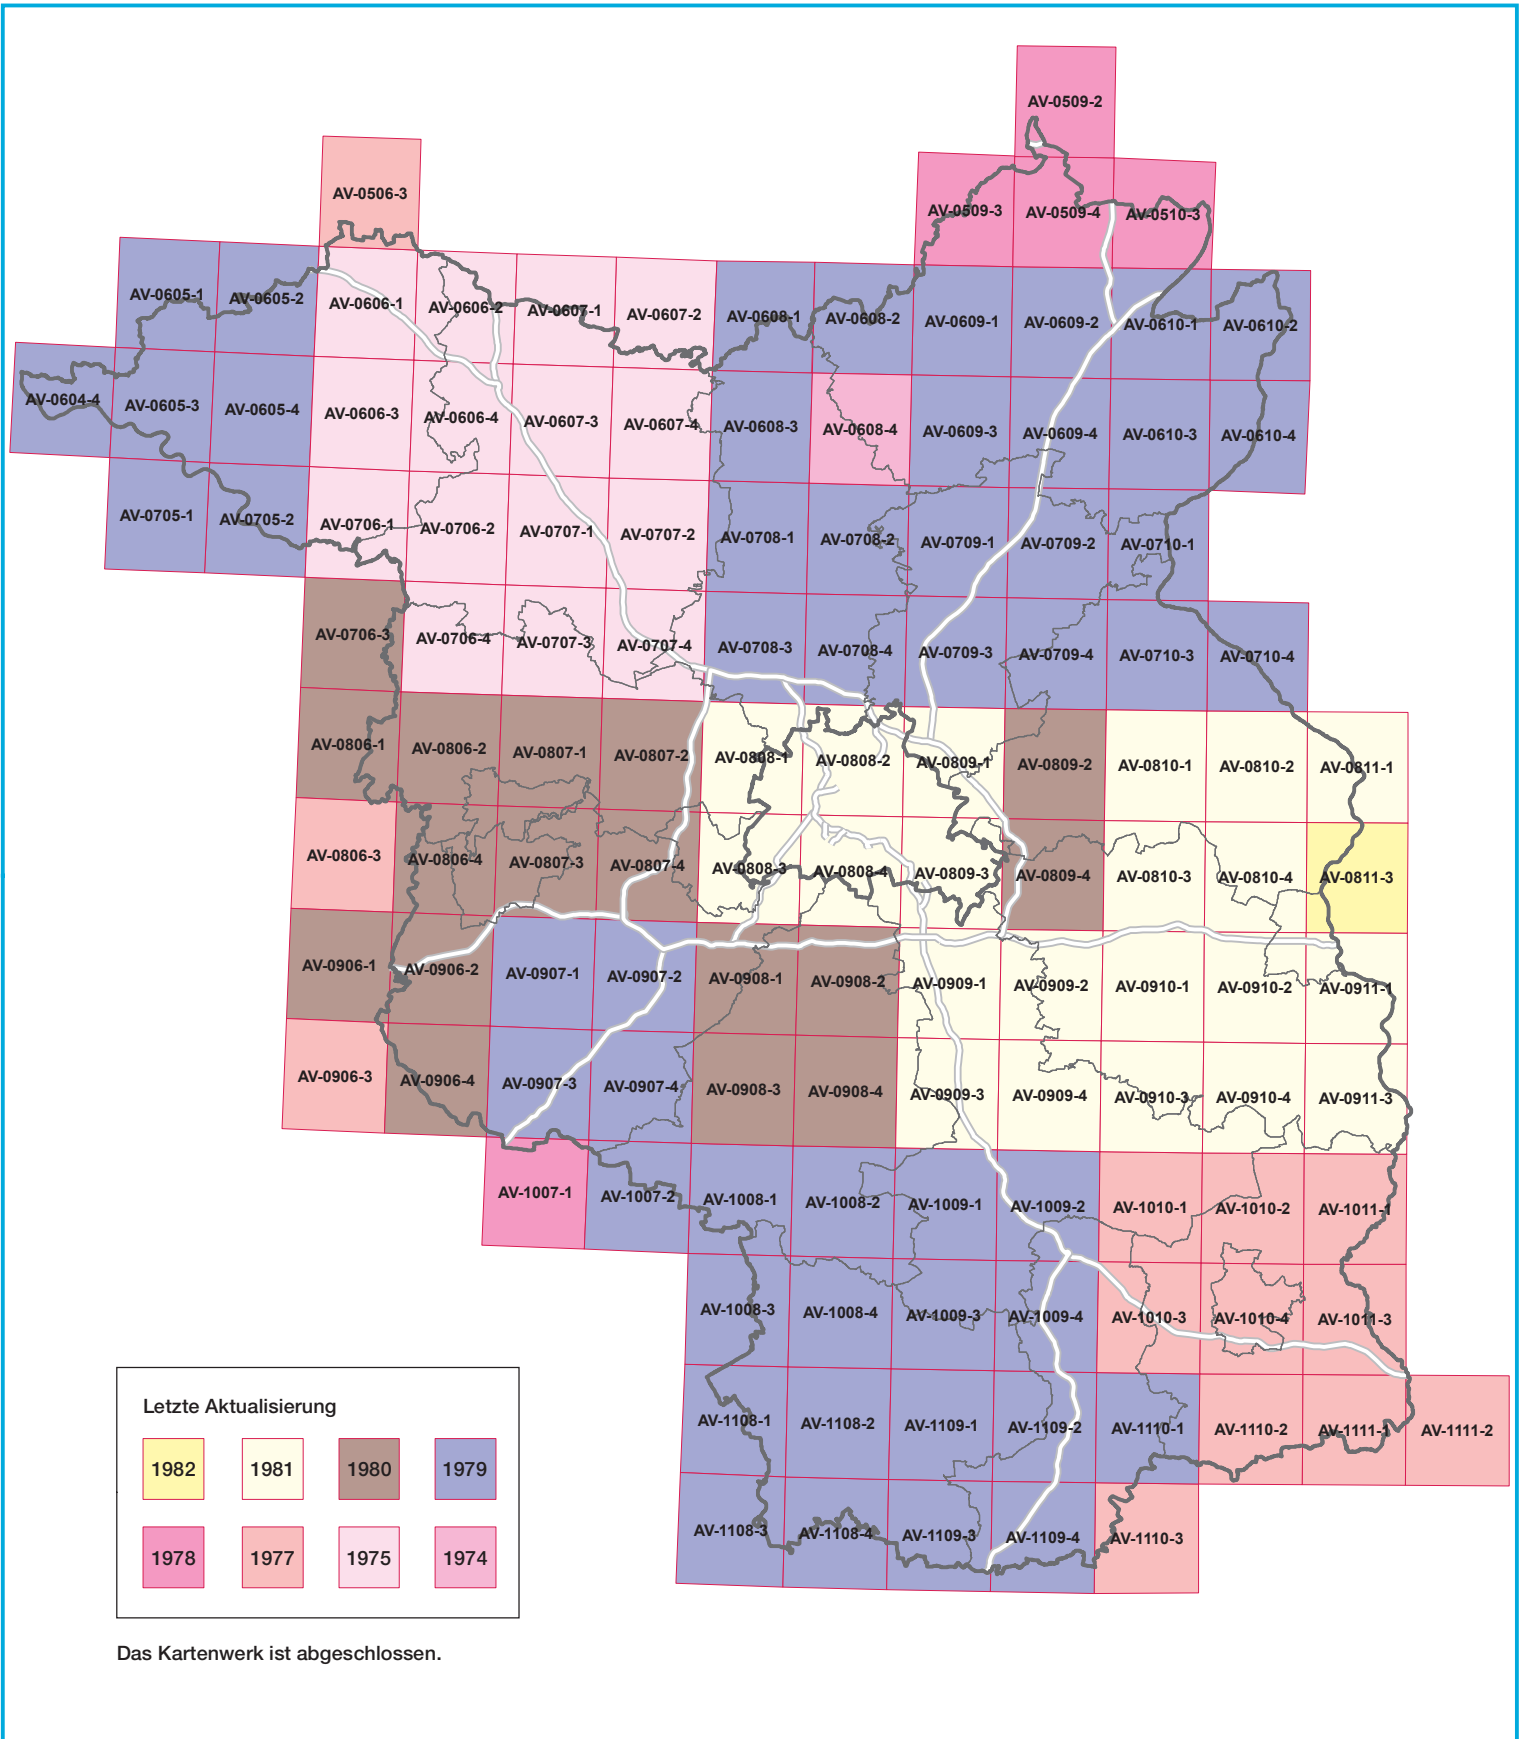

- Aktualitätsübersicht - Staatliches Kartenwerk der DDR Topographische Karte 1 : 50 000 (AV)

Letzte Aktualisierung			
1982	1981	1980	1979
1978	1977	1975	1974