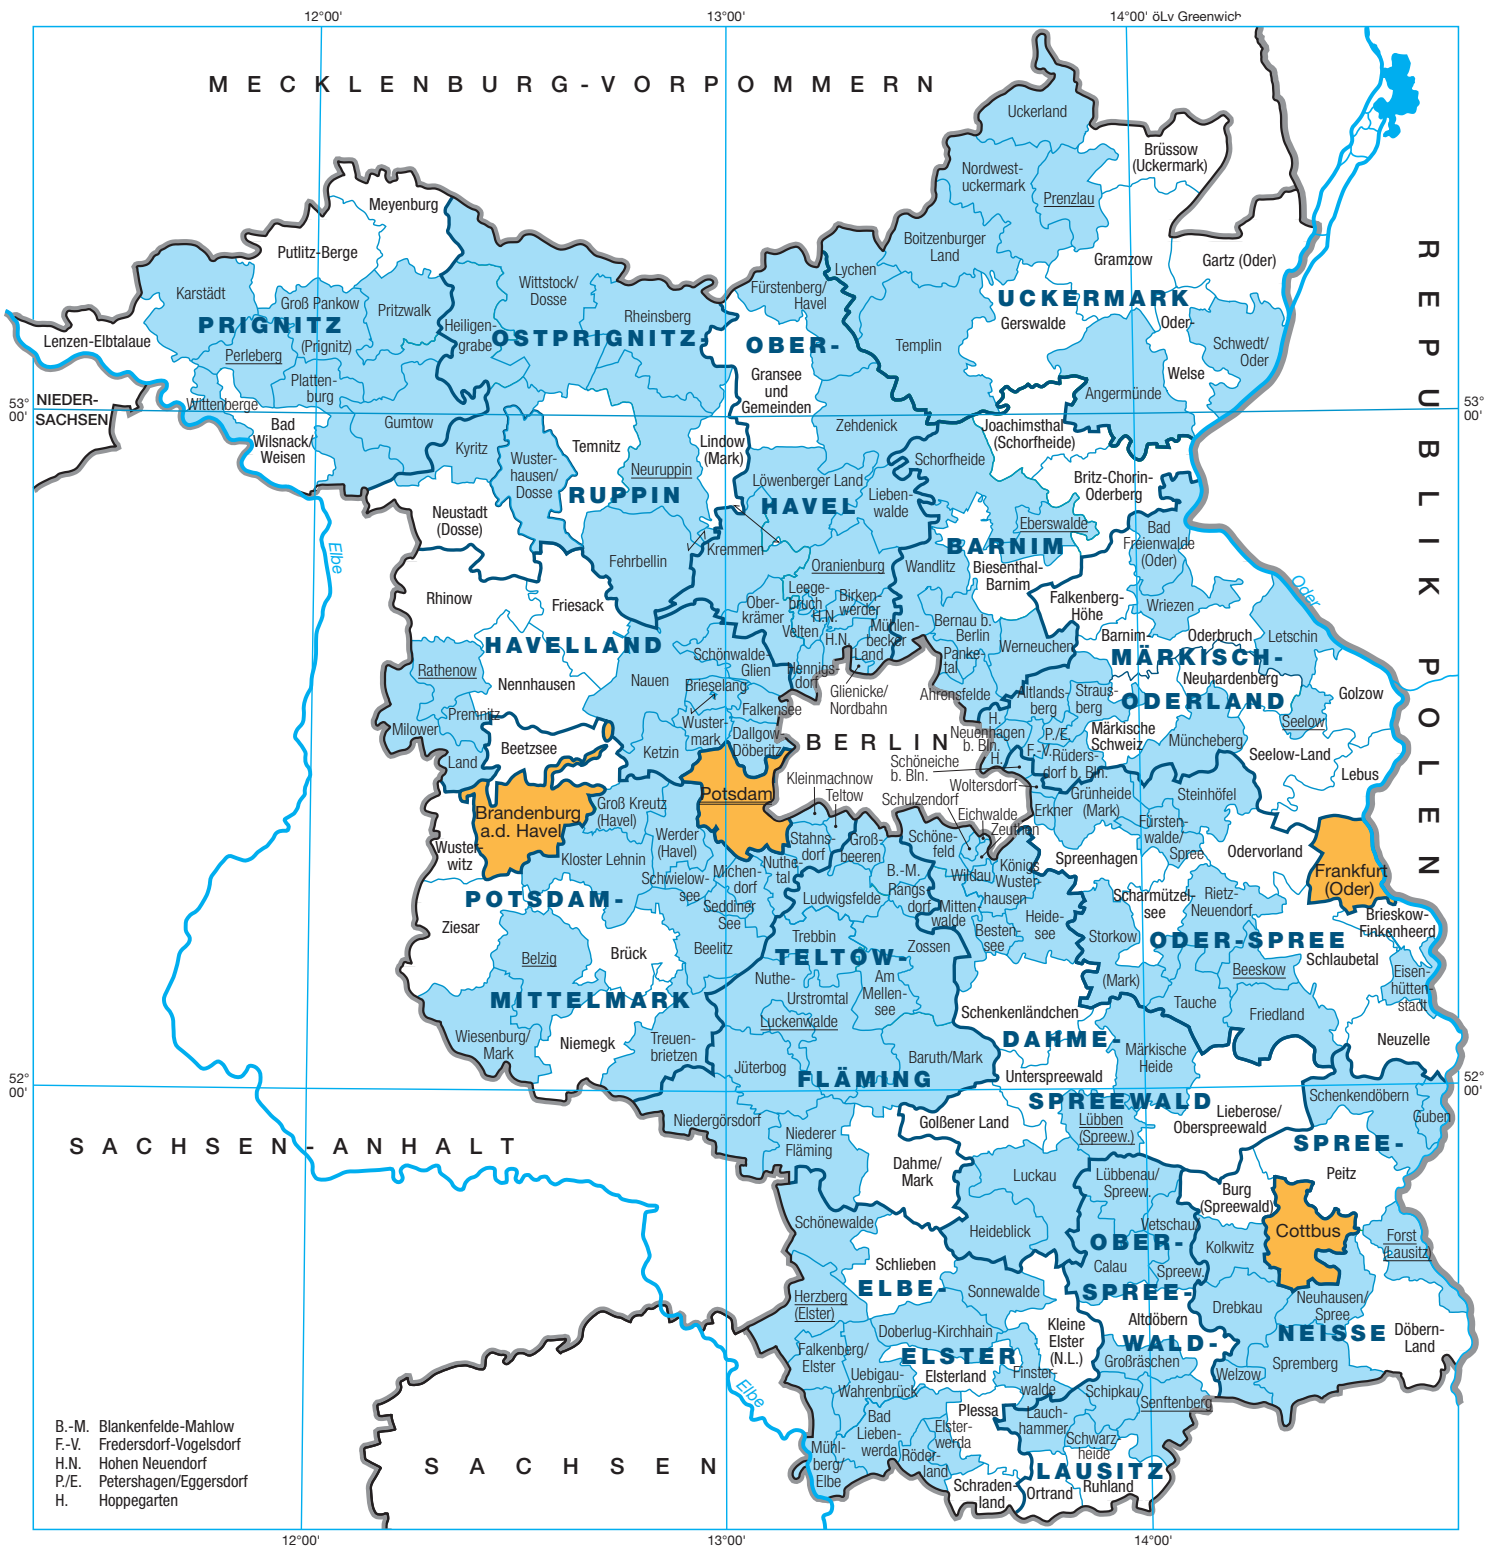

Verwaltungsübersicht

B.-M. Blankenfelde-Mahlow
 F.-V. Fredersdorf-Vogelsdorf
 H.N. Hohen Neuendorf
 P./E. Petershagen/Eggersdorf
 H. Hoppegarten

© Landesvermessung und Geobasisinformation Brandenburg Stand: Januar 2009

Legende

- | | | | | | | | | |
|--|--------------|--|---|----------------|--------------------------|--|----------|-------------------------------|
| | Staatsgrenze | | Kreisgrenze | BARNIM | Landkreis | | Cottbus | Kreisfreie Stadt |
| | Landesgrenze | | Amtsgrenze,
Grenze einer amtsfreien
Stadt oder Gemeinde | <u>Potsdam</u> | Landeshauptstadt | | Jüterbog | Amtsfreie Stadt oder Gemeinde |
| | | | | Prenzlau | Sitz der Kreisverwaltung | | Rhinow | Amtsbezeichnung |

Maßstab 1 : 1 250 000

Landesvermessung und
 Geobasisinformation Brandenburg