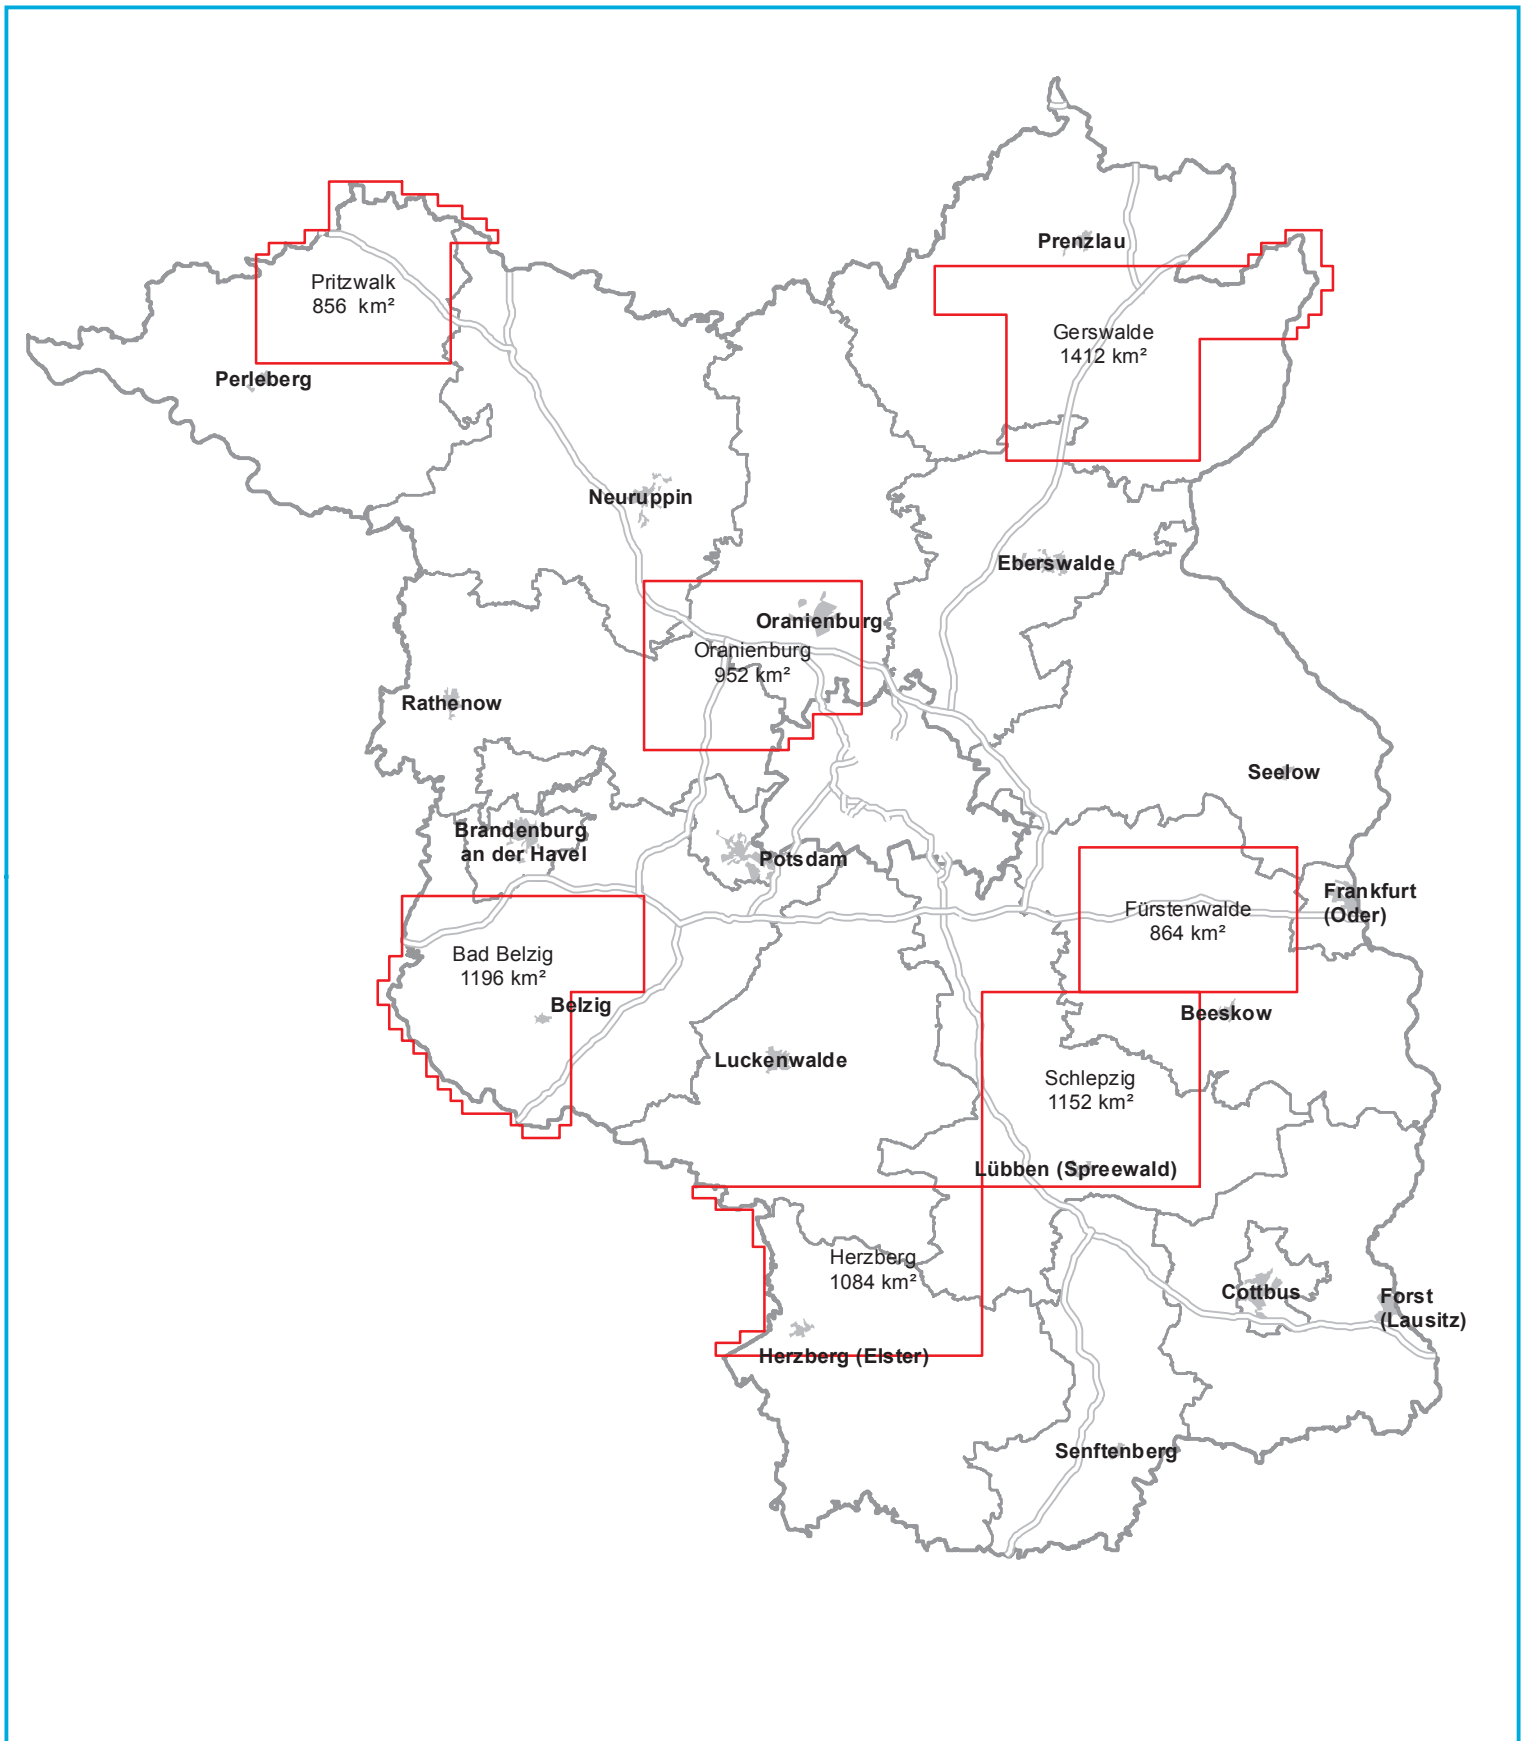

- Bildflugplanung - Digitale Bildflüge 2012 Bodenauflösung 20 cm

Stand: 14.12.2011

www.geobasis-bb.de > Download