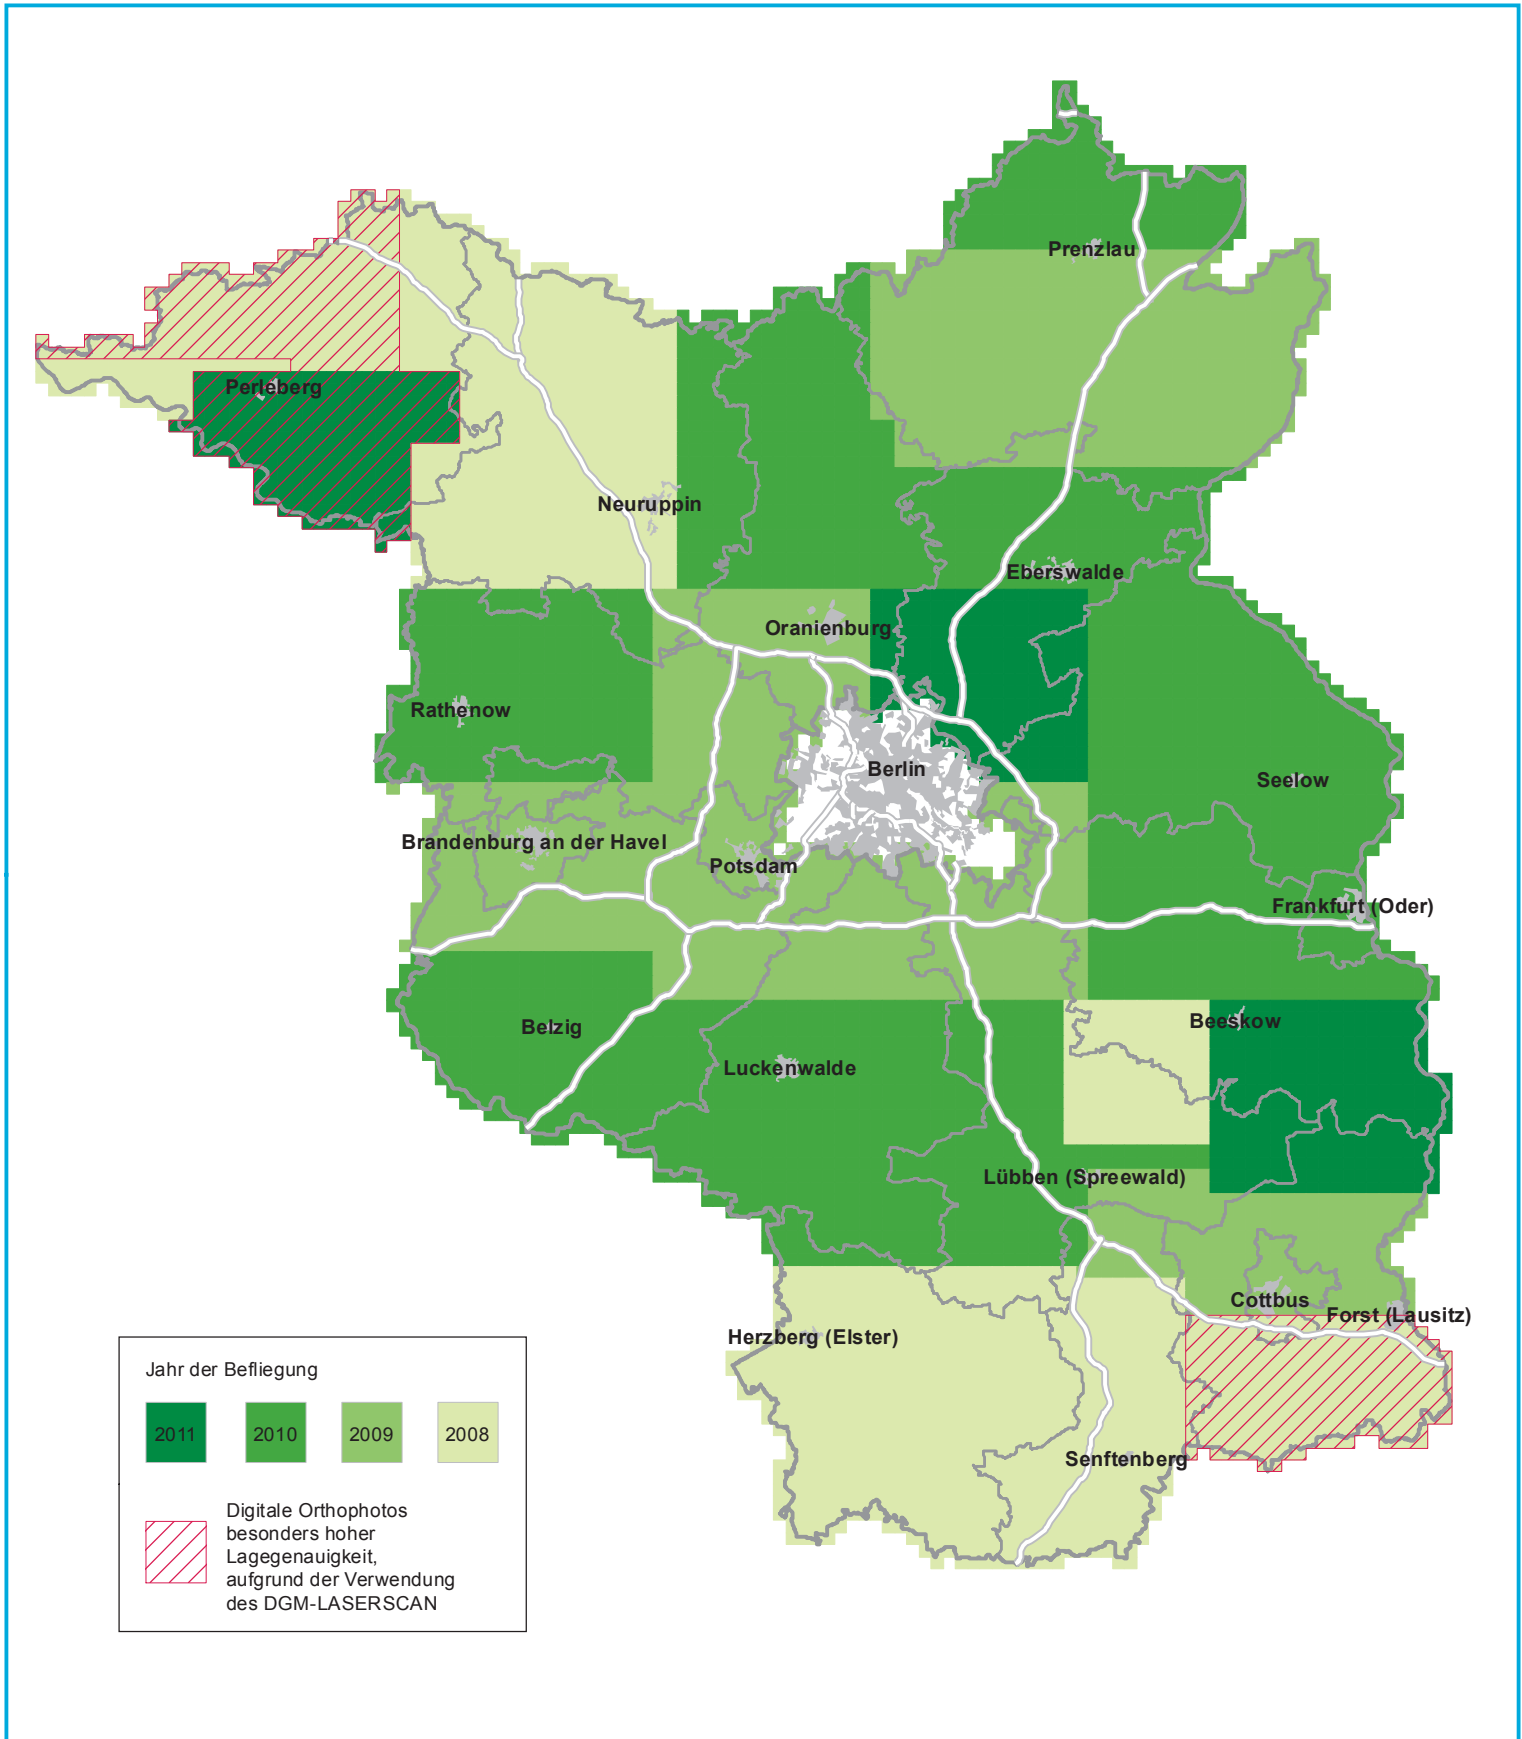

- Aktualitätsübersicht - Digitale Orthophotos in Farbe, Bodenauflösung 0,20 m (DOP20c)

Stand: 18.11.2011

www.geobasis-bb.de > Download