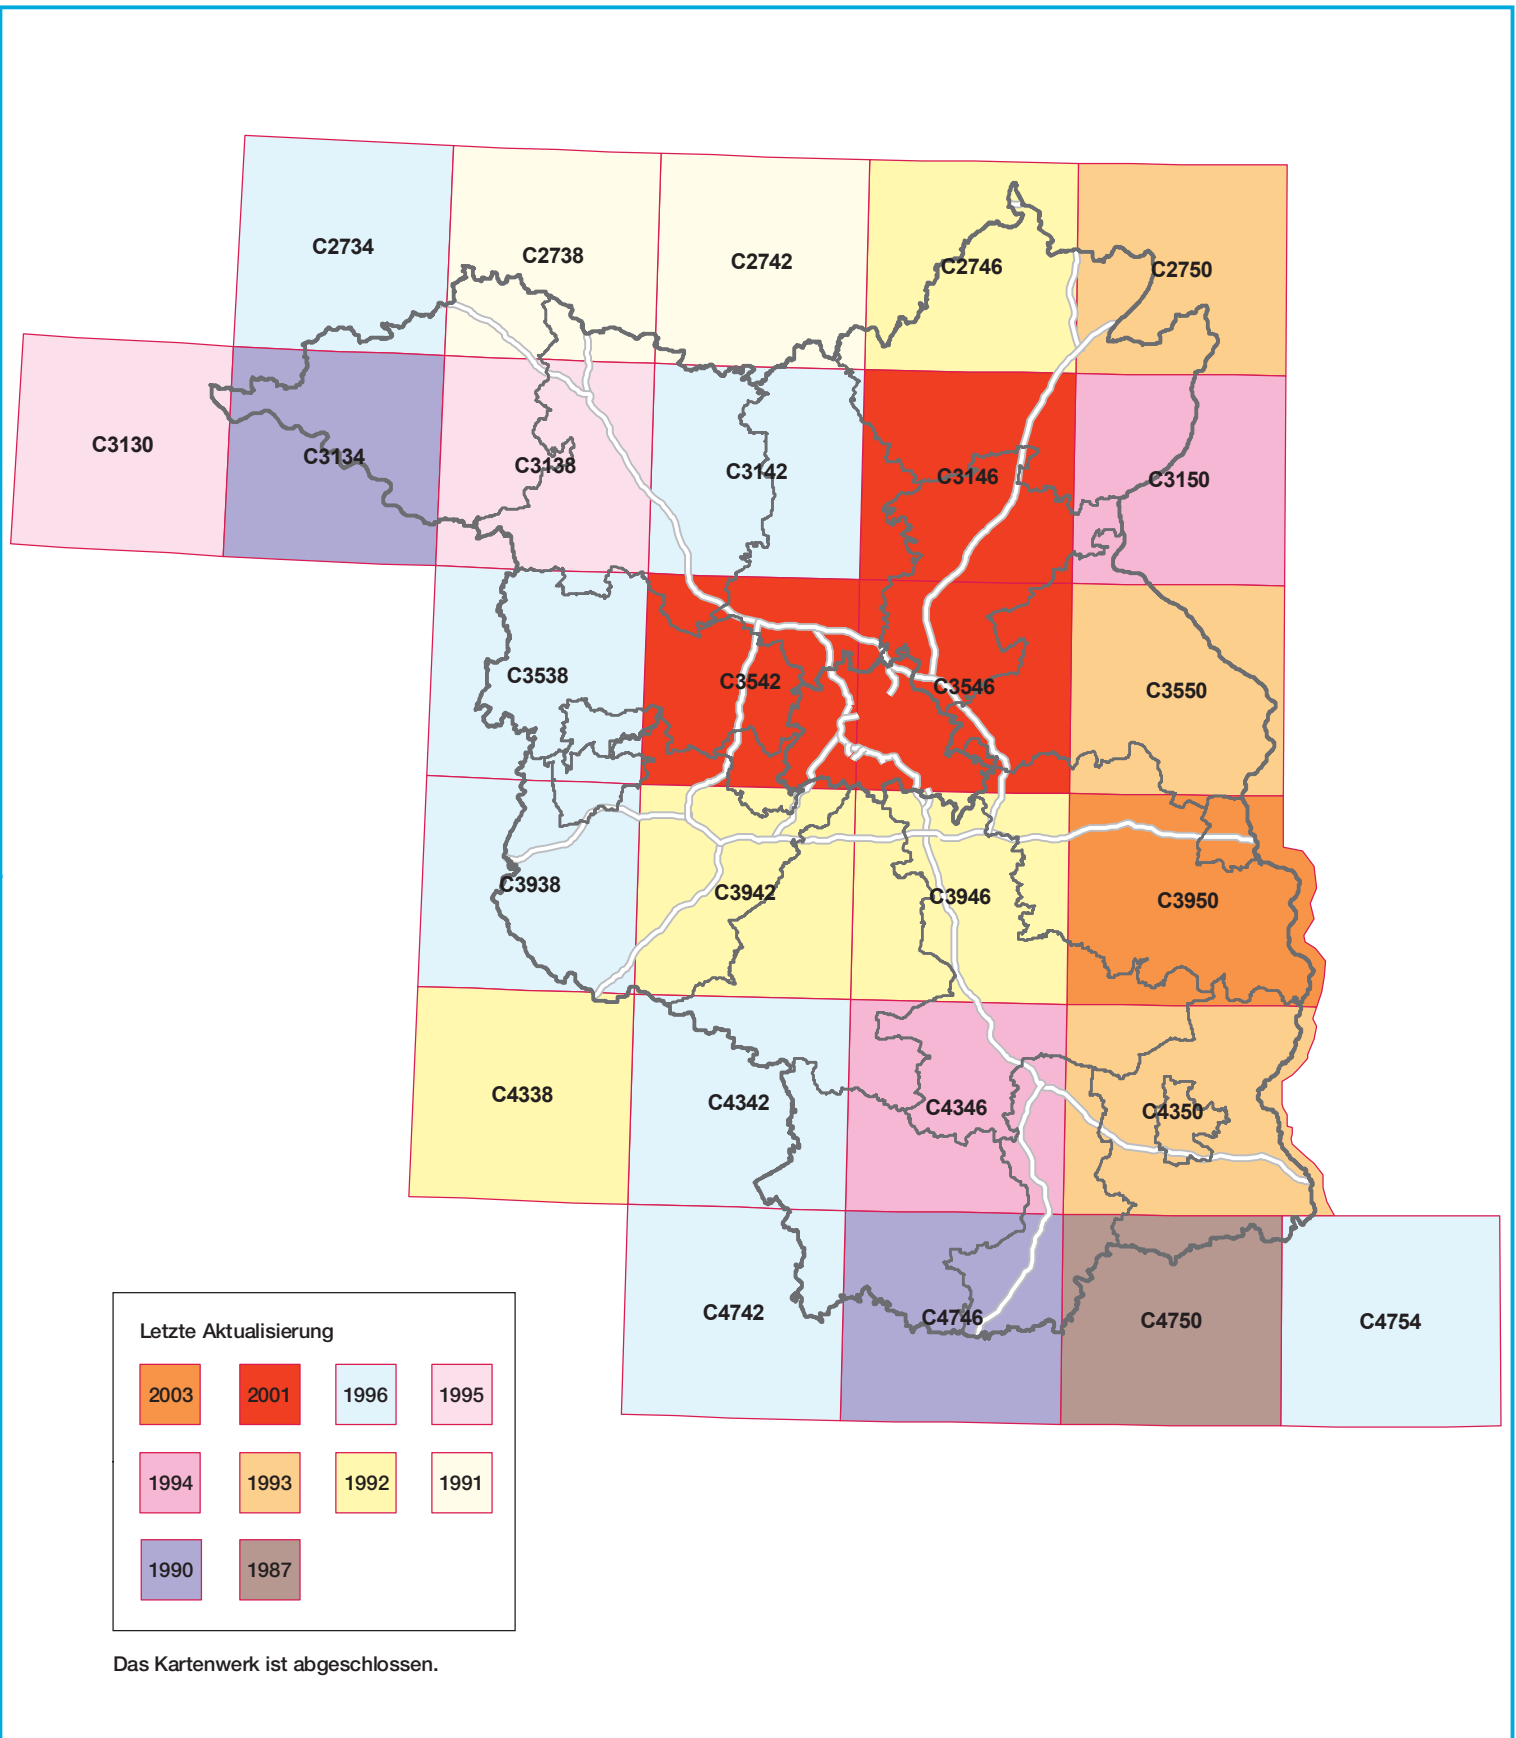

- Aktualitätsübersicht - Topographische Karte 1 : 100 000

Die Bearbeitung des Kartenwerks ist abgeschlossen. Es wird nicht mehr aktualisiert und wurde durch die DTK100 ersetzt.

Stand: 16.07.2010

www.geobasis-bb.de > Download