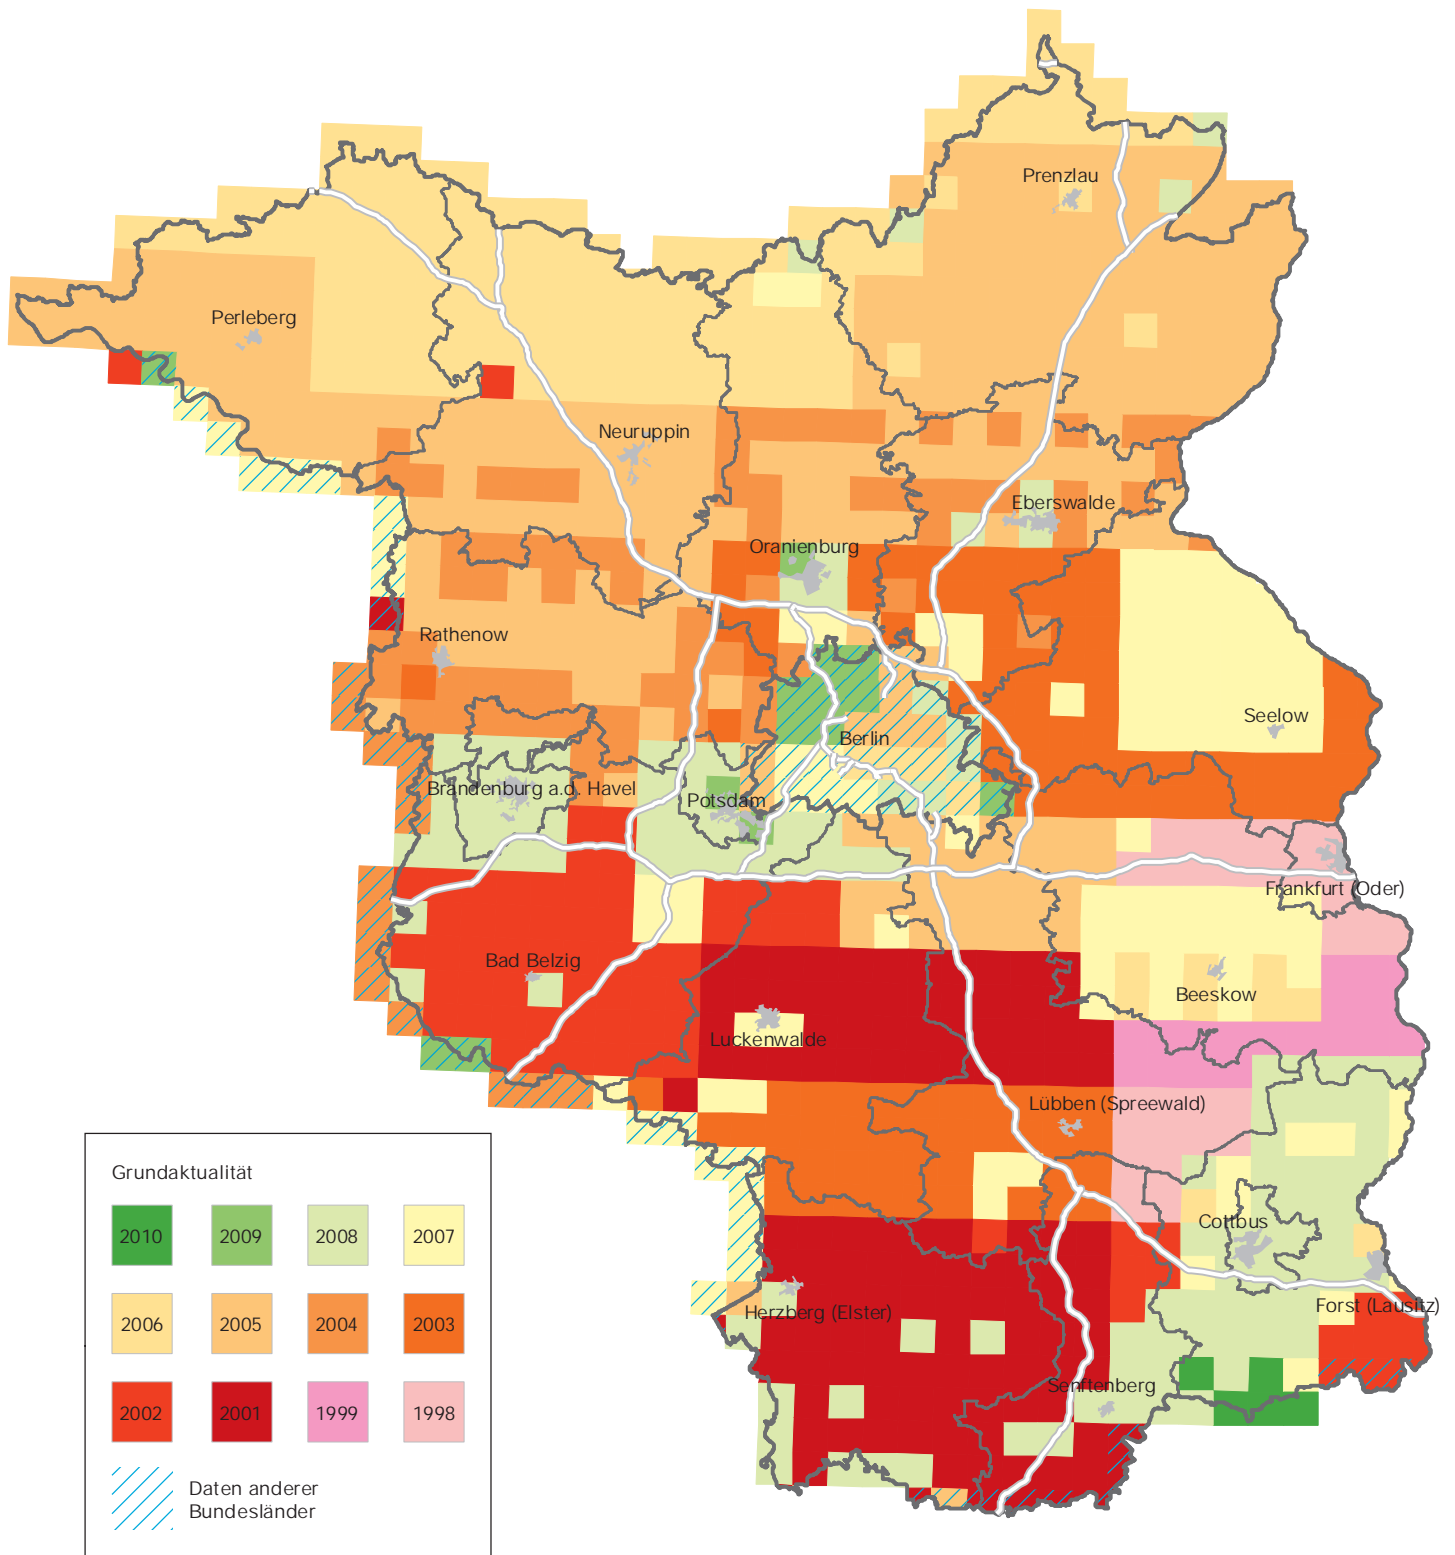

- Aktualitätsübersicht -
Digitale Topographische Karte 1 : 10 000 (DTK)

Die Karteninhalte für Verkehr (Straßen, Schienenwege, ...) und Grenzen (politische Grenzen, ...) unterliegen der Spitzenaktualität. Sie sind in der Regel aktueller als die in der Farbgebung angegebene Grundaktualität.