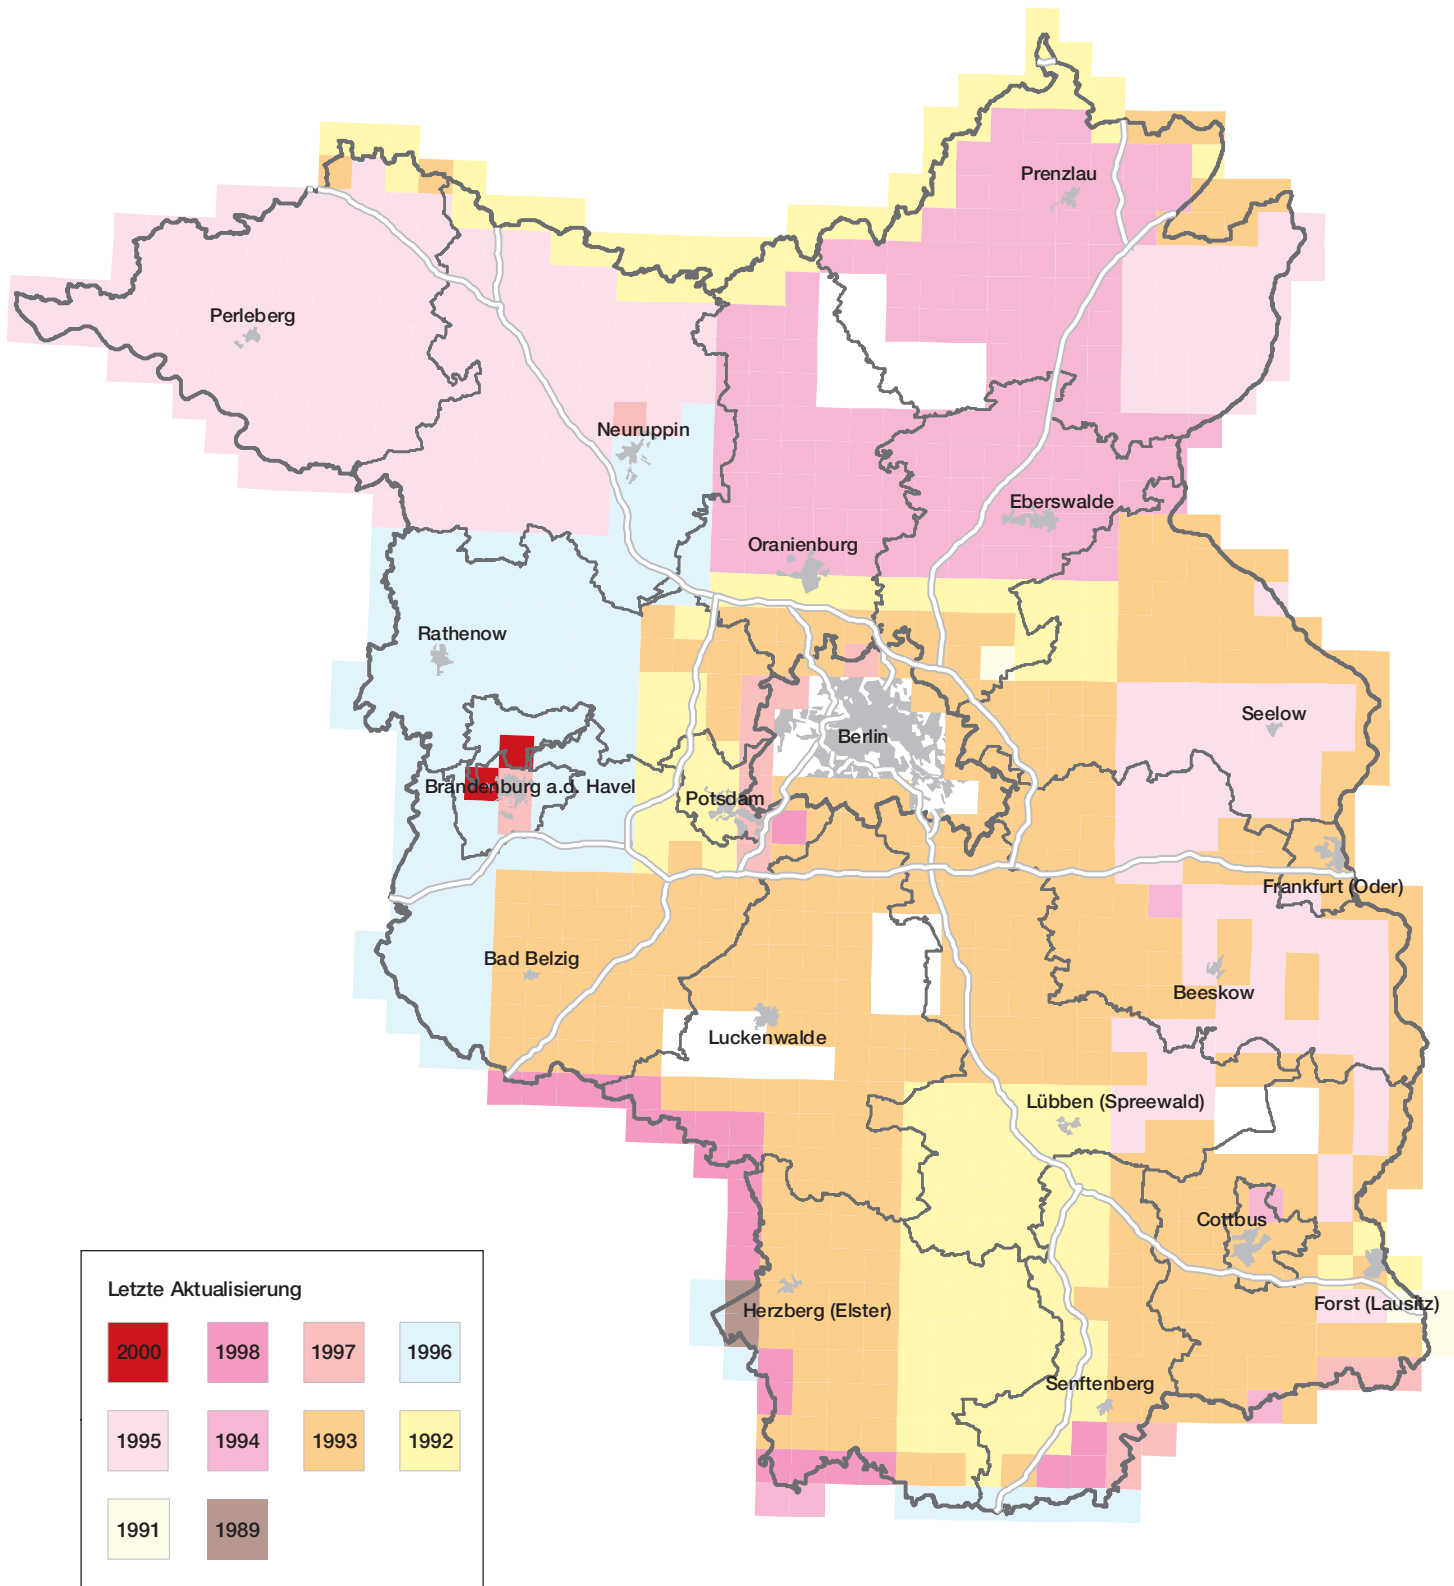

- Aktualitätsübersicht - Digitale Topographische Karte 1 : 10 000 Vorläufige Ausgabe (DTK-V)

Die Bearbeitung des Kartenwerks ist abgeschlossen. Es wird nicht mehr aktualisiert und wurde durch die DTK10 ersetzt.

Das Kartenwerk ist abgeschlossen.