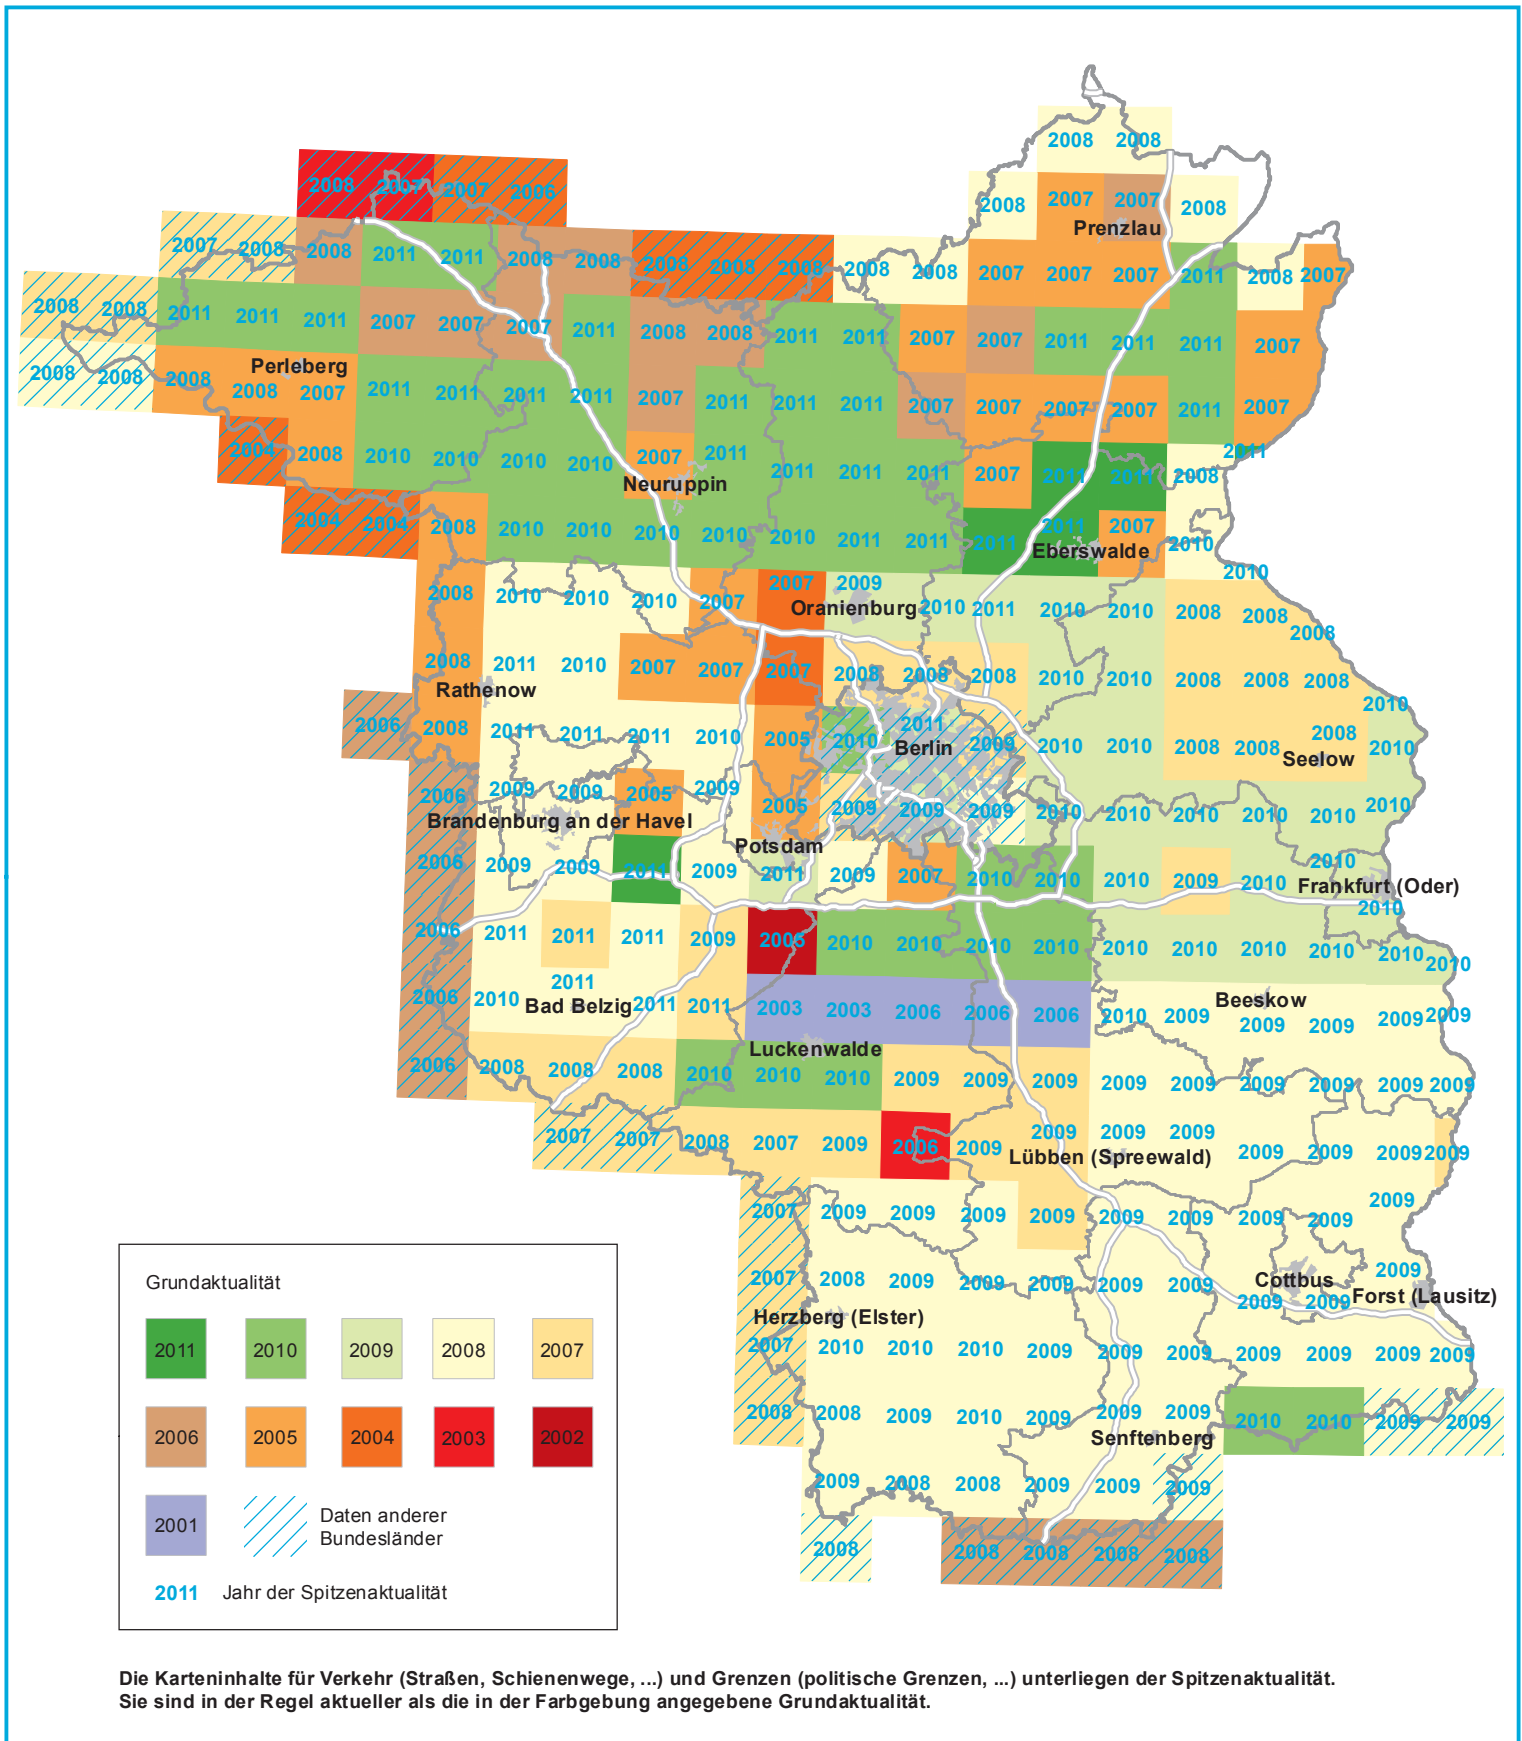

- Aktualitätsübersicht - Digitale Topographische Karte 1 : 25 000 (DTK)

Stand: 29.03.2012

www.geobasis-bb.de > Download