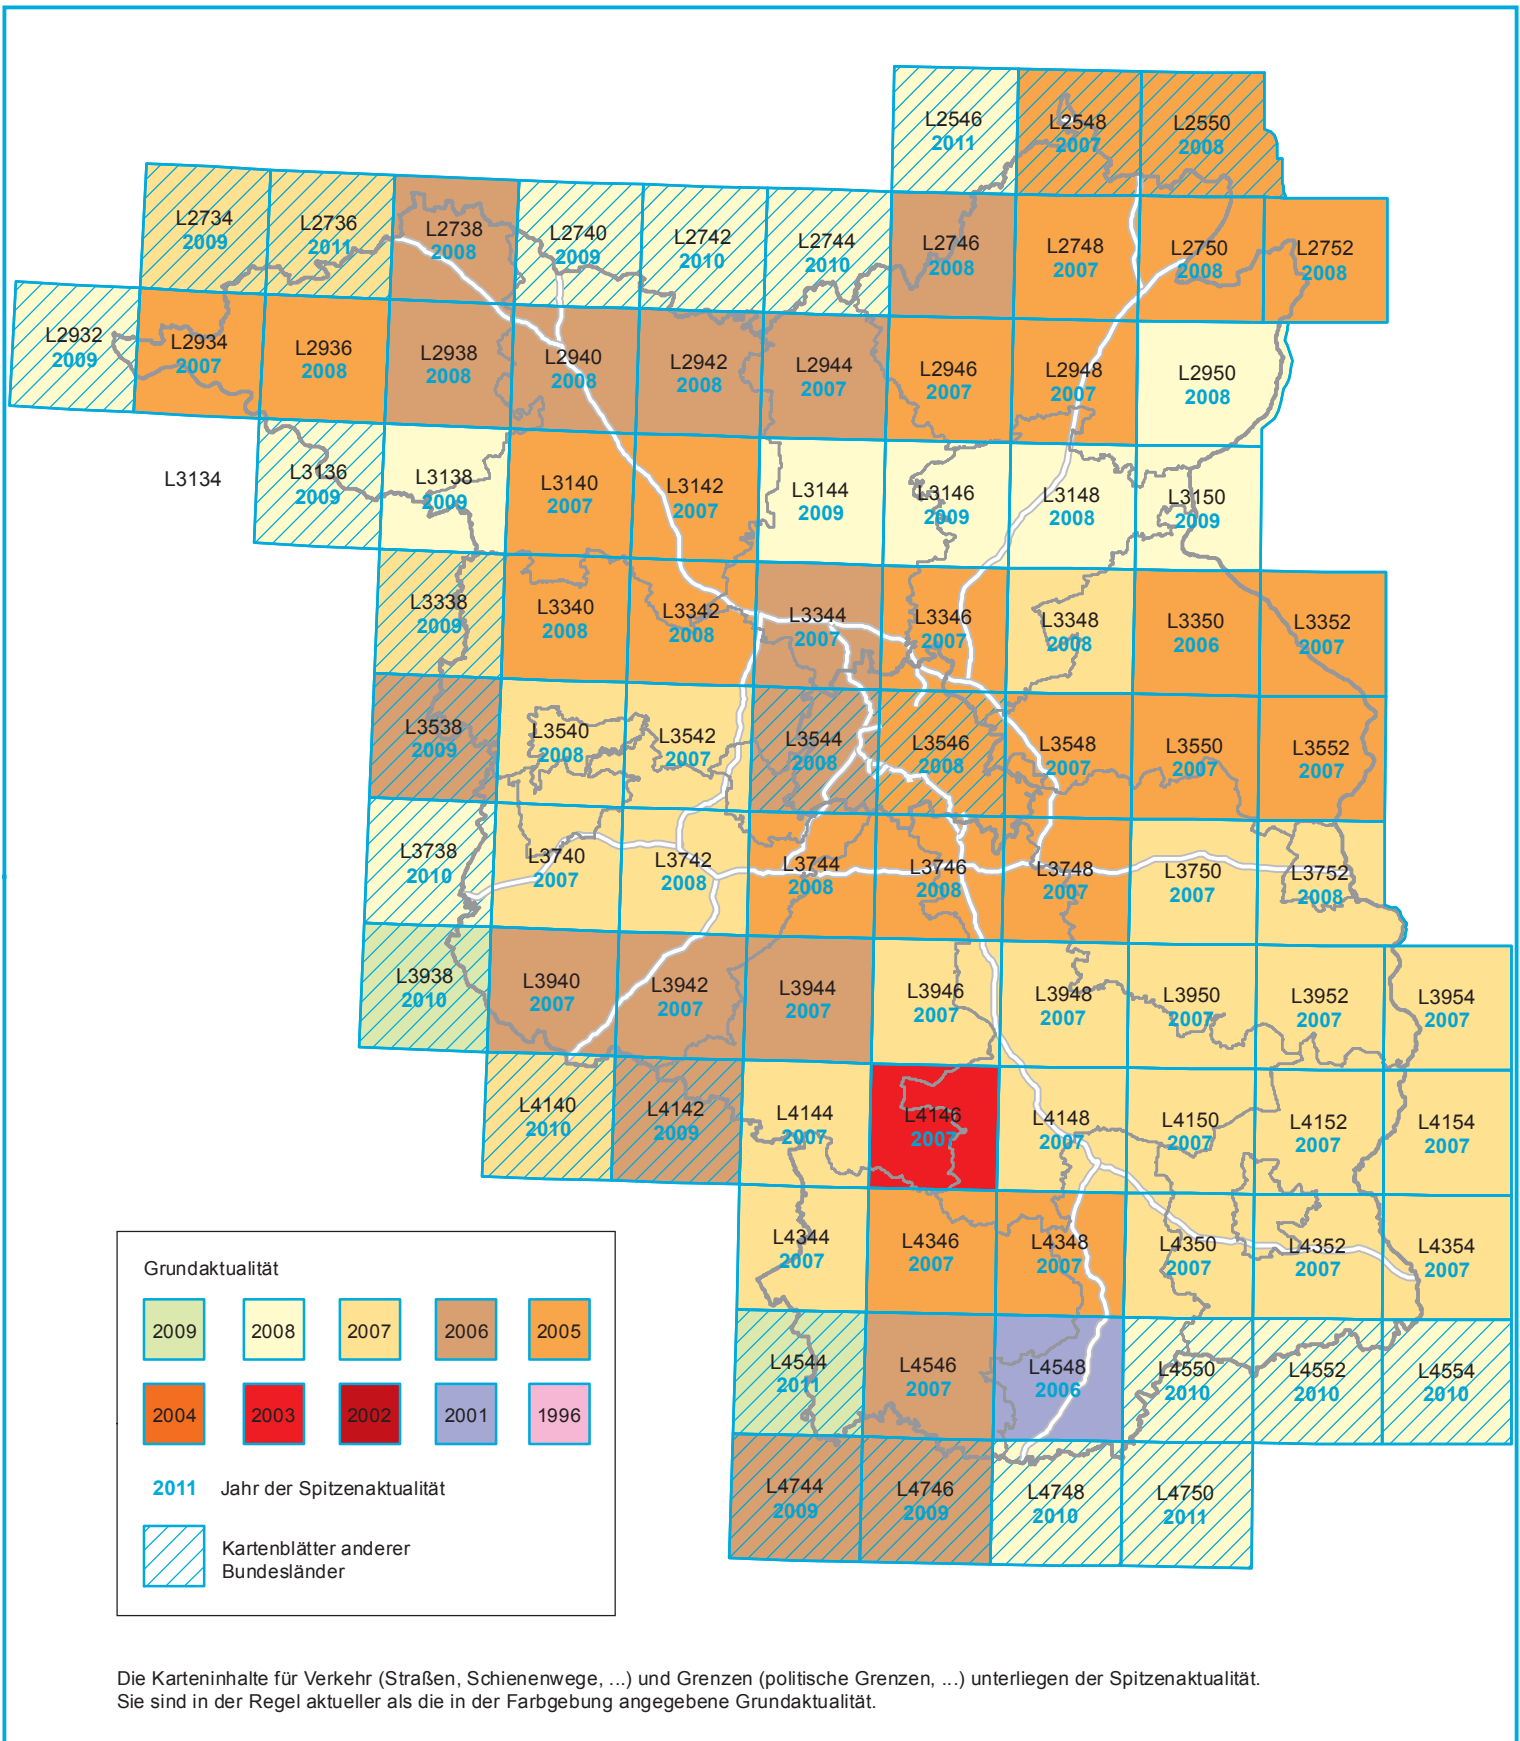

- Aktualitätsübersicht - Topographische Karte 1 : 50 000 (ATKIS)

Stand: 17.02.2012

www.geobasis-bb.de > Download