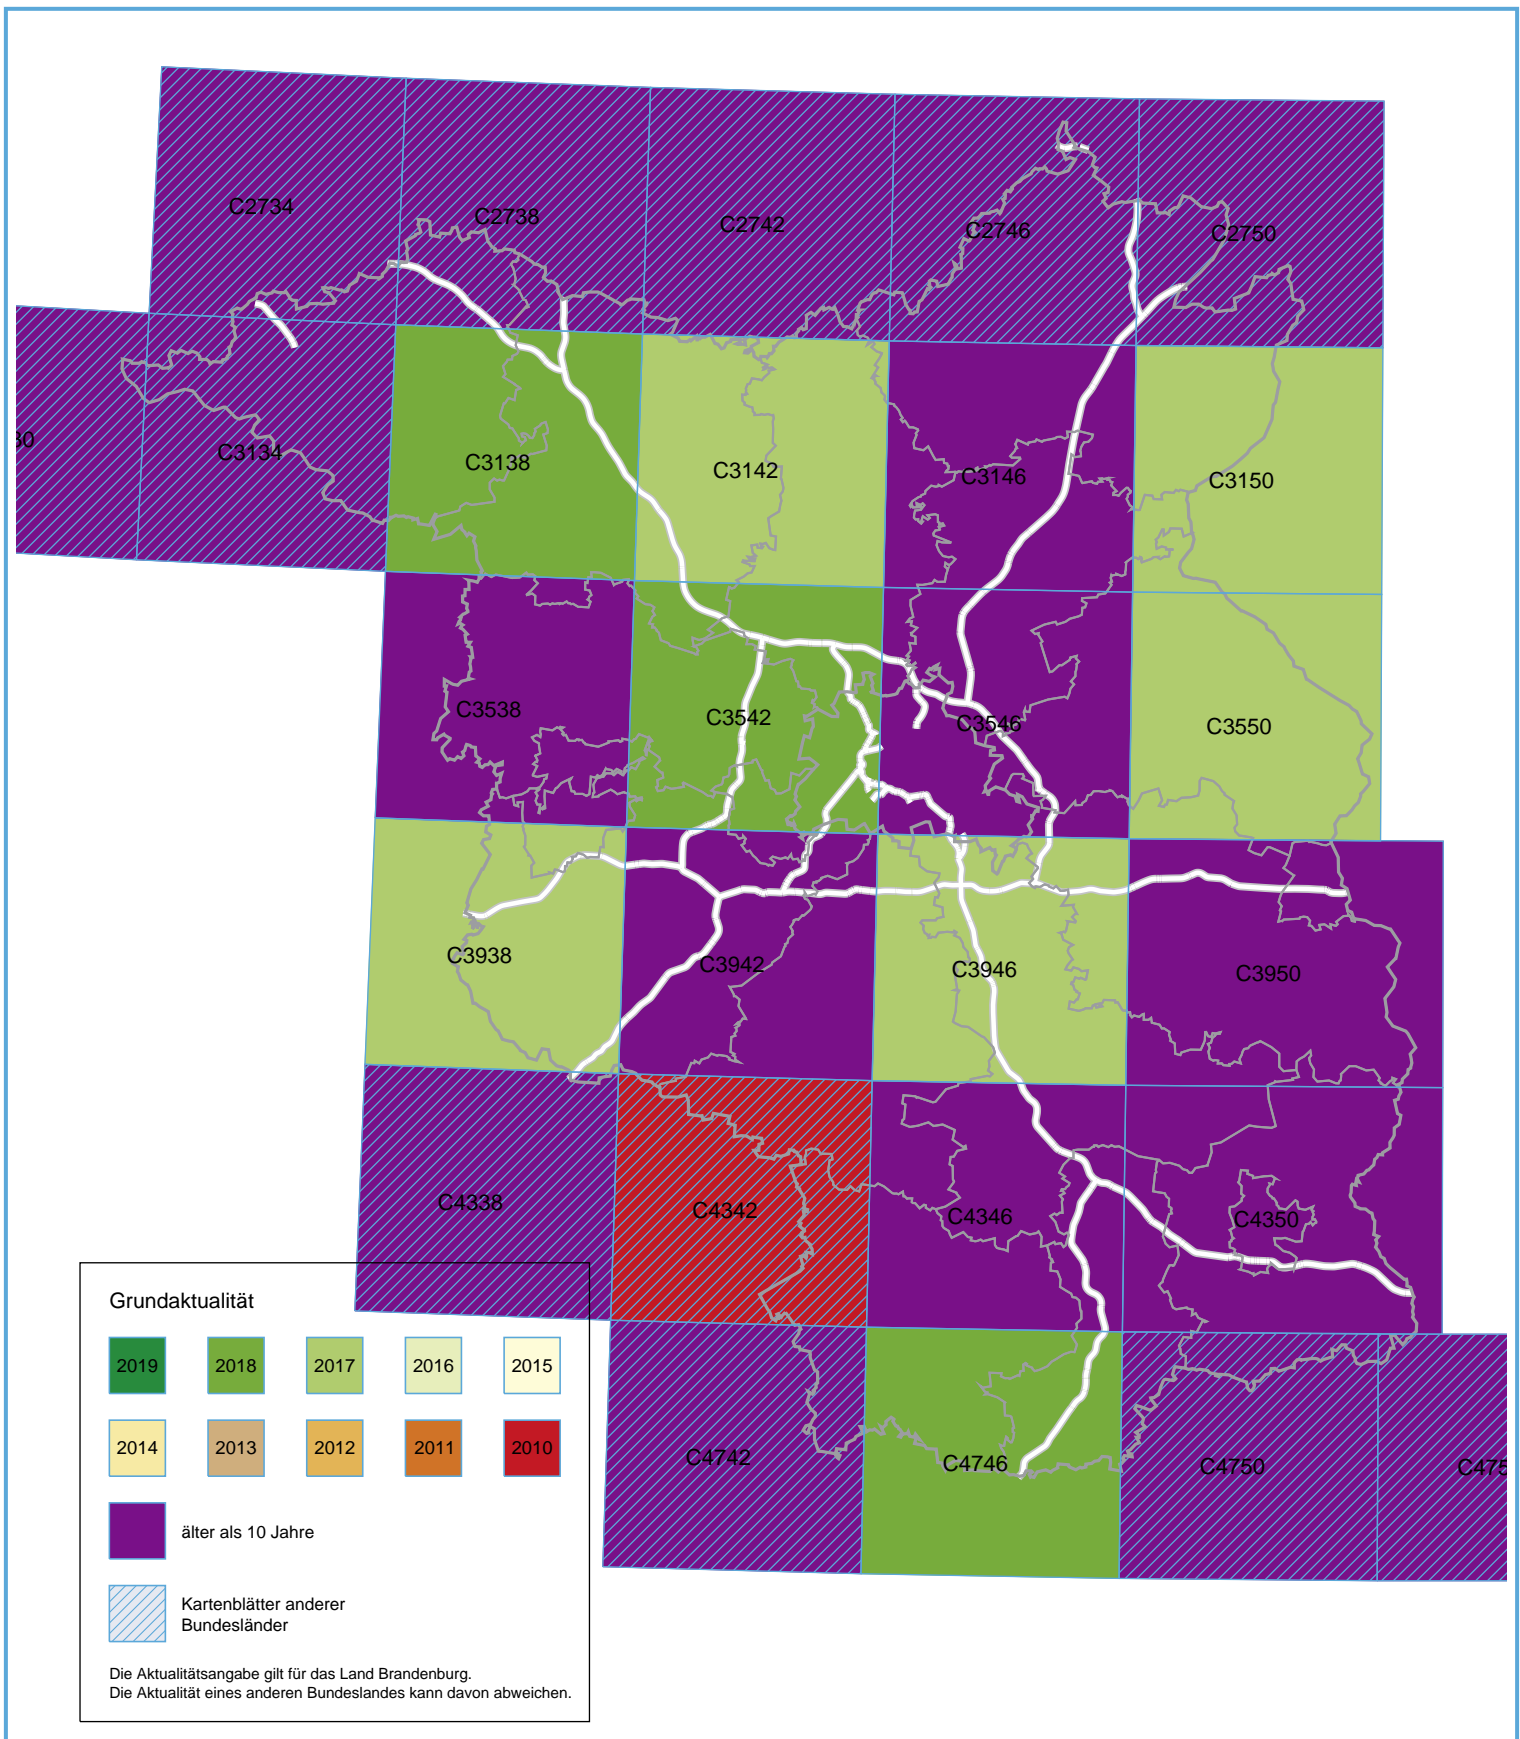

- Aktualitätsübersicht -
 Topographische Karte 1 : 100 000 (ATKIS)

Stand: 19.02.2019

www.geobasis-bb.de > Download