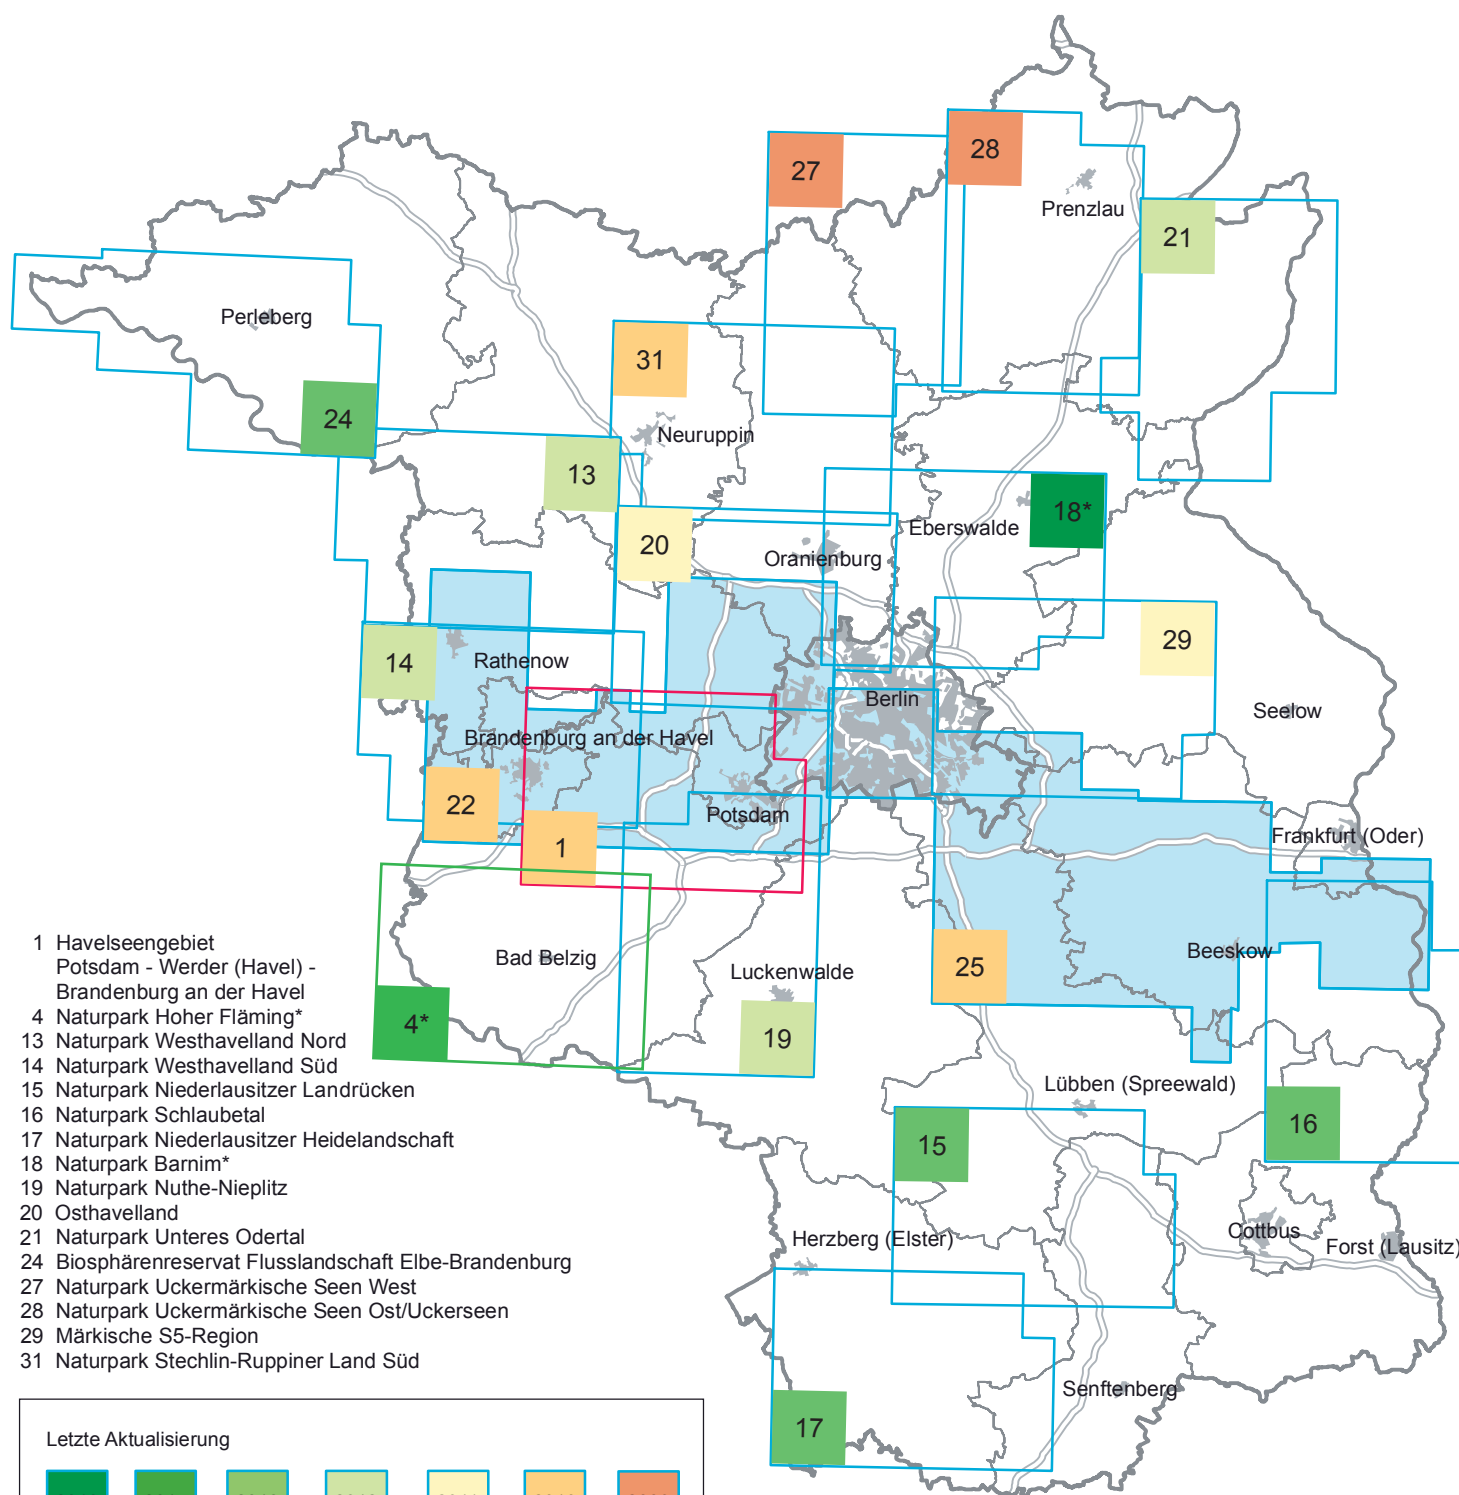

- Aktualitätsübersicht - Freizeitkarten 1 : 50 000

- 1 Havelseengebiet
Potsdam - Werder (Havel) -
Brandenburg an der Havel
- 4 Naturpark Hoher Fläming*
- 13 Naturpark Westhavelland Nord
- 14 Naturpark Westhavelland Süd
- 15 Naturpark Niederlausitzer Landrücken
- 16 Naturpark Schlaubetal
- 17 Naturpark Niederlausitzer Heidelandschaft
- 18 Naturpark Barnim*
- 19 Naturpark Nuthe-Nieplitz
- 20 Osthavelland
- 21 Naturpark Unteres Odertal
- 24 Biosphärenreservat Flusslandschaft Elbe-Brandenburg
- 27 Naturpark Uckermärkische Seen West
- 28 Naturpark Uckermärkische Seen Ost/Uckerseen
- 29 Märkische S5-Region
- 31 Naturpark Stechlin-Ruppiner Land Süd

Letzte Aktualisierung						
2019	2017	2013	2012	2011	2010	2009
Wassersportkarten		Karte derzeit nicht erhältlich				

* Herausgeber: MLUL