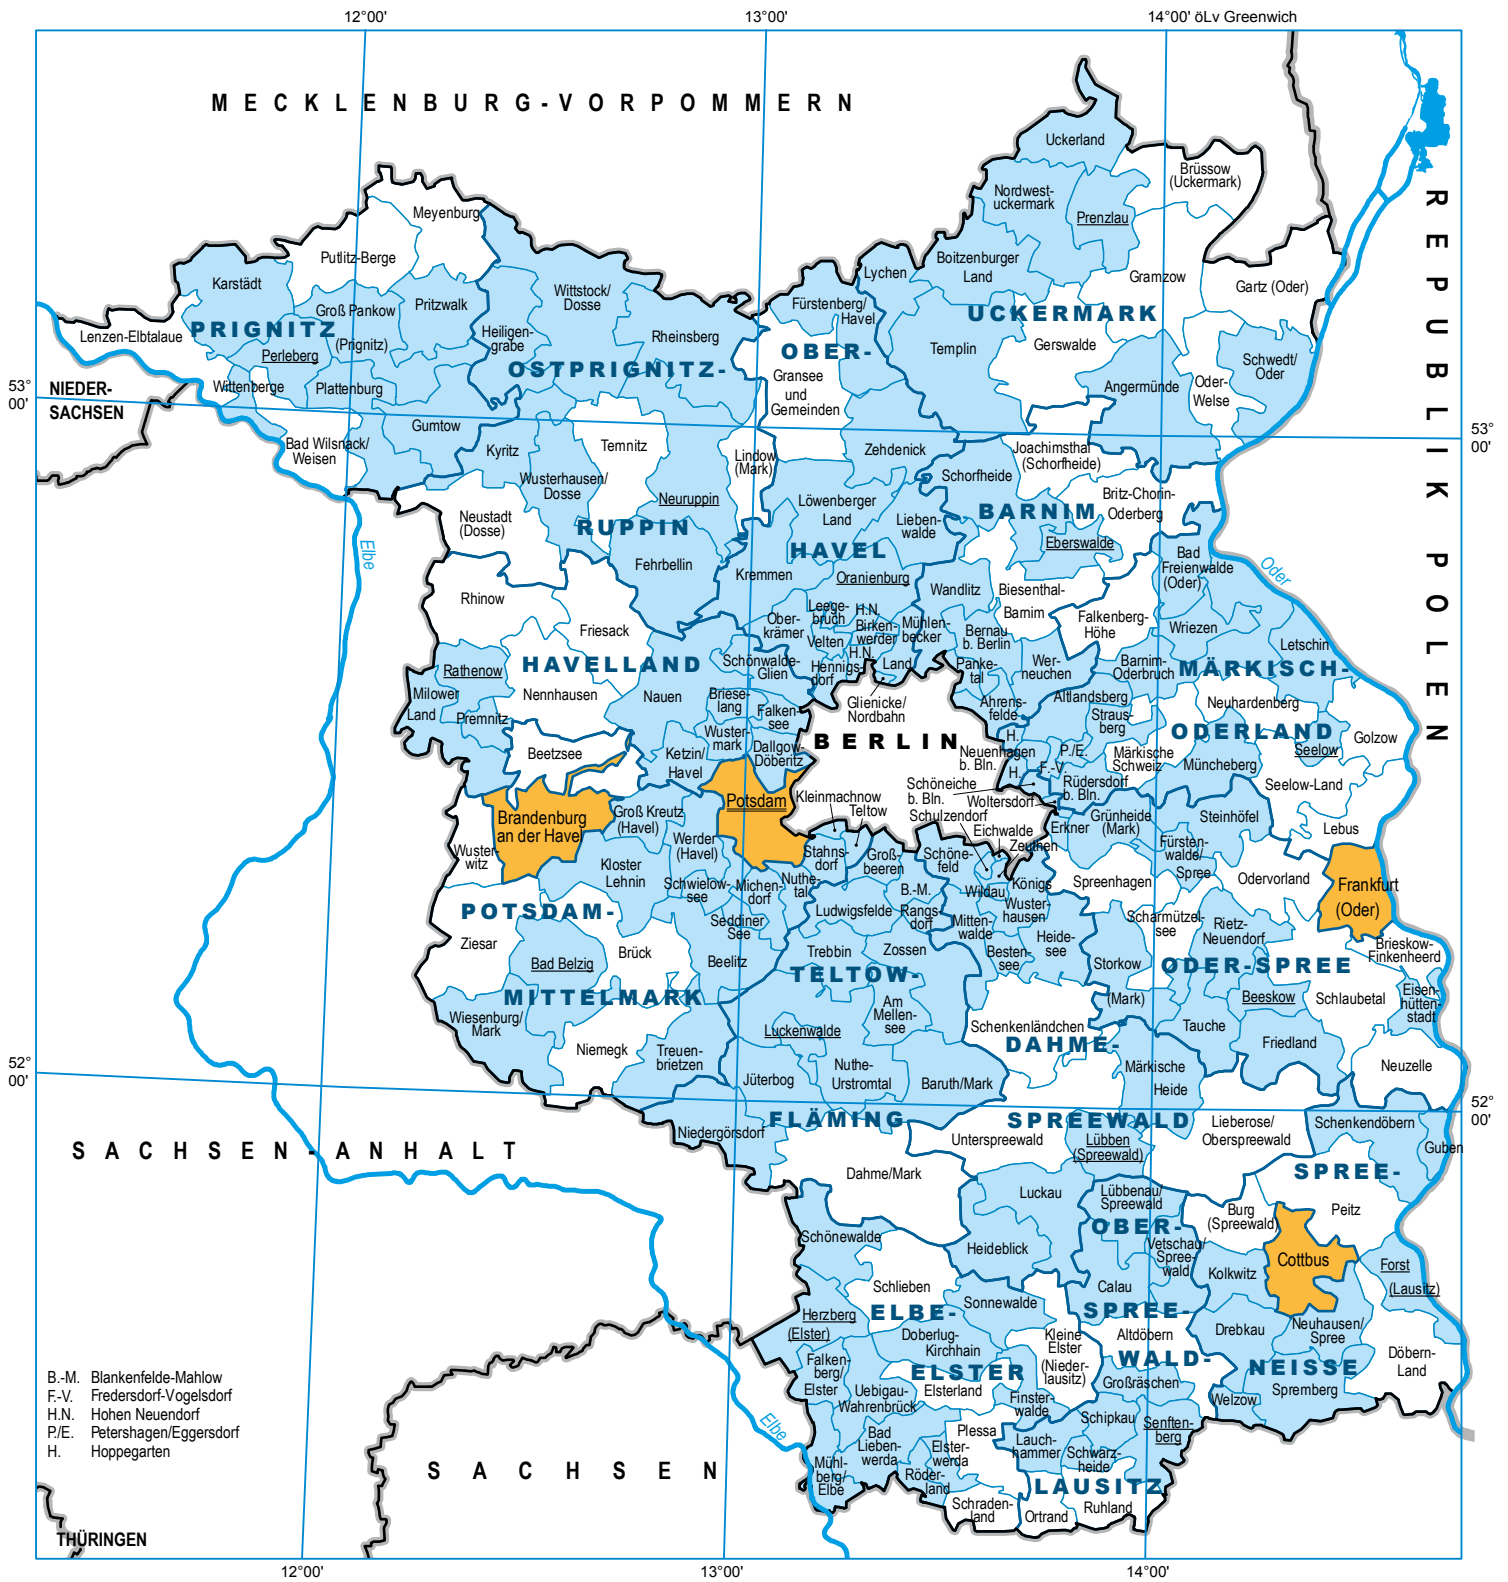

Verwaltungsübersicht

B.-M. Blankenfelde-Mahlow
 F.-V. Fredersdorf-Vogelsdorf
 H.N. Hohen Neuendorf
 P./E. Petershagen/Eggersdorf
 H. Hoppegarten

Geobasisdaten: © GeoBasis-DE/LGB Stand: 2018

Legende

- | | | | | | | | | |
|--|--------------|--|---|-----------------|--------------------------|--|----------|-------------------------------|
| | Staatsgrenze | | Kreisgrenze | BARNIM | Landkreis | | Cottbus | Kreisfreie Stadt |
| | Landesgrenze | | Amtsgrenze,
Grenze einer amtsfreien
Stadt oder Gemeinde | <u>Potsdam</u> | Landeshauptstadt | | Jüterbog | Amtsfreie Stadt oder Gemeinde |
| | | | | <u>Prenzlau</u> | Sitz der Kreisverwaltung | | Rhinow | Amtsbezeichnung |

Maßstab 1 : 1 250 000