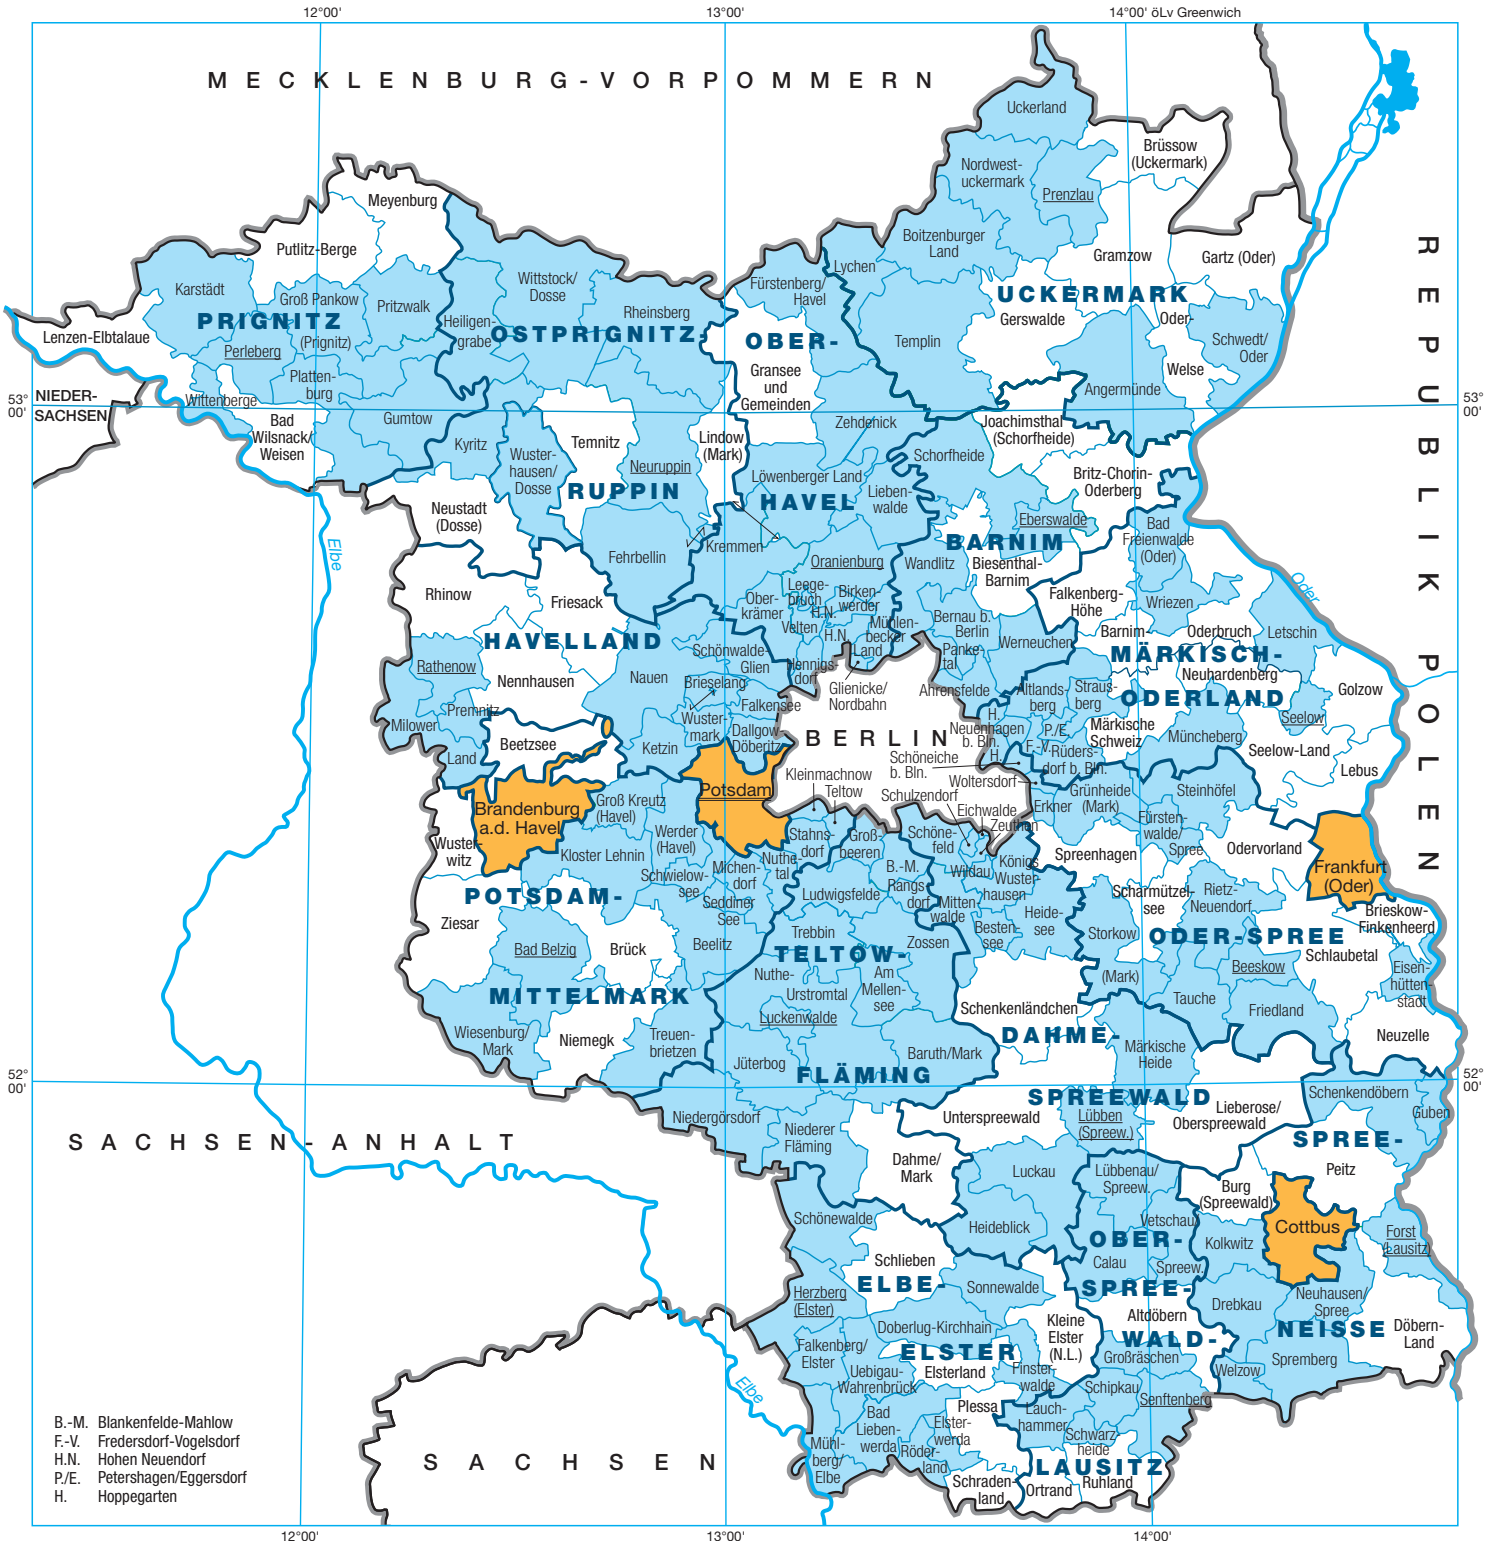

# Verwaltungsübersicht

B.-M. Blankenfelde-Mahlow  
 F.-V. Fredersdorf-Vogelsdorf  
 H.N. Hohen Neuendorf  
 P./E. Petershagen/Eggersdorf  
 H. Hoppegarten

Geobasisdaten: © GeoBasis-DE/LGB Stand: 31.12.2014

## Legende

- Staatsgrenze
- Kreisgrenze
- Landesgrenze
- Amtsgrenze, Grenze einer amtsfreien Stadt oder Gemeinde
- BARNIM** Landkreis
- Potsdam** Landeshauptstadt
- Prenzlau** Sitz der Kreisverwaltung
- Cottbus** Kreisfreie Stadt
- Jüterbog** Amtsfreie Stadt oder Gemeinde
- Rhinow** Amtsbezeichnung

Maßstab 1 : 1 250 000